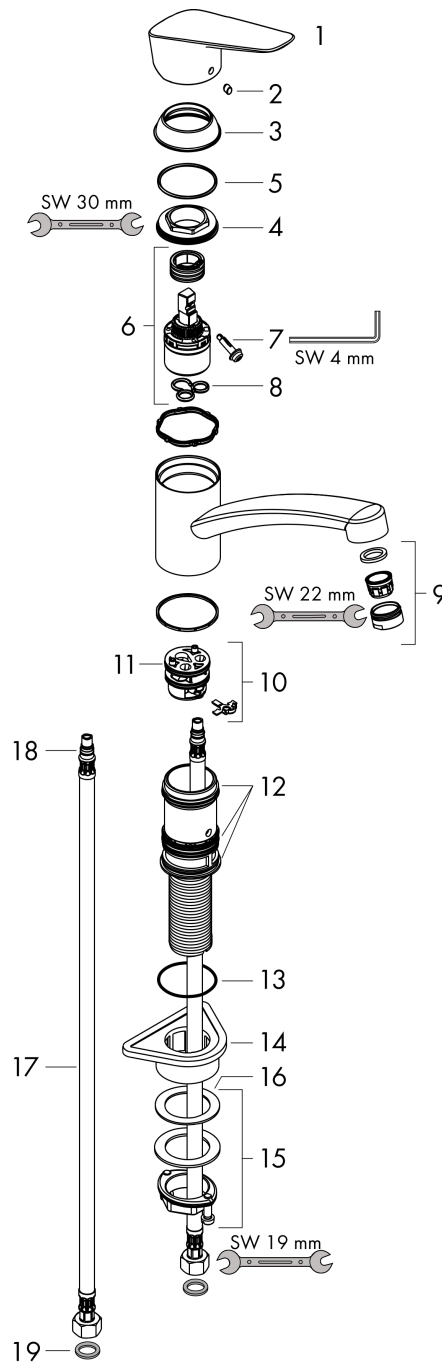

Logis M31
Einhebel-Küchenmischer 120, CoolStart, EcoSelection, 1jet
 Oberfläche: **Chrom** Artikelnummer: **71837000**

Beschreibung

Merkmale

- ComfortZone 120
- Kaltwasser in Griff-Grundstellung
- Schwenkbereich 360°
- Normalstrahl
- maximale Durchflussmenge bei 3 bar: 12 l/min
- Keramikmischsystem mit Eco-Griffposition für eine reduzierte Durchflussmenge um bis zu 50%
- Temperaturbegrenzung einstellbar
- für Durchlauferhitzer geeignet
- P-IX 28593/IA
- EPD Kitchen Faucets

Technologie

Zertifikate / Nachhaltigkeit

Produktabbildung

Maßzeichnung

Durchflussdiagramm

Logis M31
Einhebel-Küchenmischer 120, CoolStart, EcoSelection, 1jet
 Oberfläche: **Chrom** Artikelnummer: **71837000**

Explosionszeichnung

Baujahr: >02/15

Logis M31

Einhebel-Küchenmischer 120, CoolStart, EcoSelection, 1jet

Oberfläche: **Chrom** Artikelnummer: **71837000**

Ersatzteilliste

Baujahr: >02/15

Pos.	Beschreibung	Artikelnummer	PG	VE
1	Griff	92466000	11	1
2	Griffstopfen	96338000	1	1
3	Kappe	97995000	6	1
4	Mutter	97996000	8	1
5	O-Ring 41x2	98212000	1	1
6	Kartusche kpl.	92530000	7	1
7	Sicherungsschraube	95140000	2	1
8	Dichtung	95008000	3	1
9	Luftsprudler M24x1 (15 l/min)	13913000	98	1
10	Adapter für Kartusche	98750000	4	1
11	O-Ring 30x2	98186000	1	1
12	Dichtungsset	98702000	3	1
13	O-Ring 36x2,5	98190000	1	1
14	Befestigungsteil	97523000	2	1
15	Schaftbefestigung kpl. (Ø 34)	95049000	5	1
16	Gleitring	97548000	1	1
17	Anschlussschlauch 600 mm M8x0,75 G3/8	96556000	7	1
18	O-Ring 7x1,5	98422000	1	1
19	Dichtungsset	95581000	2	1