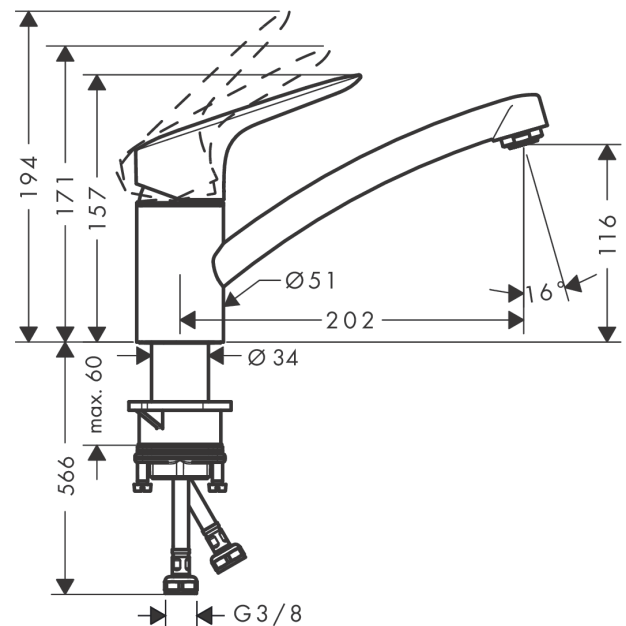

Logis M31
Einhebel-Küchenmischer 120, CoolStart, EcoSelection, 1jet
 Oberfläche: **Chrom** Artikelnummer: **71837000**

Beschreibung

Merkmale

- ComfortZone 120
- Kaltwasser in Griff-Grundstellung
- Schwenkbereich 360°
- Normalstrahl
- maximale Durchflussmenge bei 3 bar: 12 l/min
- Keramikmischsystem mit Eco-Griffposition für eine reduzierte Durchflussmenge um bis zu 50%
- Temperaturbegrenzung einstellbar
- für Durchlauferhitzer geeignet
- P-IX 28593/IA
- EPD Kitchen Faucets

Technologie

Zertifikate / Nachhaltigkeit

Produktabbildung

Maßzeichnung

Durchflussdiagramm

Logis M31
Einhebel-Küchenmischer 120, CoolStart, EcoSelection, 1jet
 Oberfläche: **Chrom** Artikelnummer: **71837000**

Explosionszeichnung

Baujahr: >02/15

Logis M31

Einhebel-Küchenmischer 120, CoolStart, EcoSelection, 1jet

Oberfläche: **Chrom** Artikelnummer: **71837000**

Ersatzteilliste

Baujahr: >02/15

Pos.	Beschreibung	Artikelnummer	PG	VE
1	Griff	92466000	11	1
2	Griffstopfen	96338000	1	1
3	Kappe	97995000	6	1
4	Mutter	97996000	8	1
5	O-Ring 41x2	98212000	1	1
6	Kartusche kpl.	92530000	7	1
7	Sicherungsschraube	95140000	2	1
8	Dichtung	95008000	3	1
9	Luftsprudler M24x1 (15 l/min)	13913000	98	1
10	Adapter für Kartusche	98750000	4	1
11	O-Ring 30x2	98186000	1	1
12	Dichtungsset	98702000	3	1
13	O-Ring 36x2,5	98190000	1	1
14	Befestigungsteil	97523000	2	1
15	Schaftbefestigung kpl. (Ø 34)	95049000	5	1
16	Gleitring	97548000	1	1
17	Anschlussschlauch 600 mm M8x0,75 G3/8	96556000	7	1
18	O-Ring 7x1,5	98422000	1	1
19	Dichtungsset	95581000	2	1