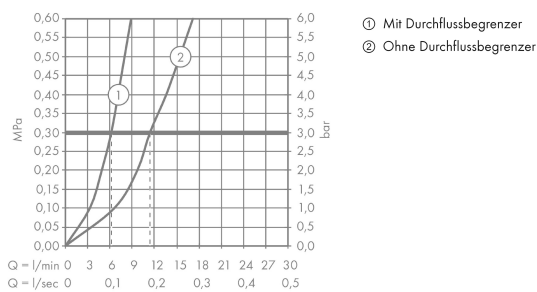

Logis M31
Einhebel-Küchenmischer 120, CoolStart, EcoSelection, 1jet
 Oberfläche: **Chrom** Artikelnummer: **71837000**

Beschreibung

Merkmale

- ComfortZone 120
- Kaltwasser in Griff-Grundstellung
- Schwenkbereich 360°
- Normalstrahl
- maximale Durchflussmenge bei 3 bar: 12 l/min
- Keramikmischsystem mit Eco-Griffposition für eine reduzierte Durchflussmenge um bis zu 50%
- Temperaturbegrenzung einstellbar
- für Durchlauferhitzer geeignet
- P-IX 28593/IA
- EPD Kitchen Faucets

Technologie

Zertifikate / Nachhaltigkeit

Produktabbildung

Maßzeichnung

Durchflussdiagramm

Logis M31
Einhebel-Küchenmischer 120, CoolStart, EcoSelection, 1jet
 Oberfläche: **Chrom** Artikelnummer: **71837000**