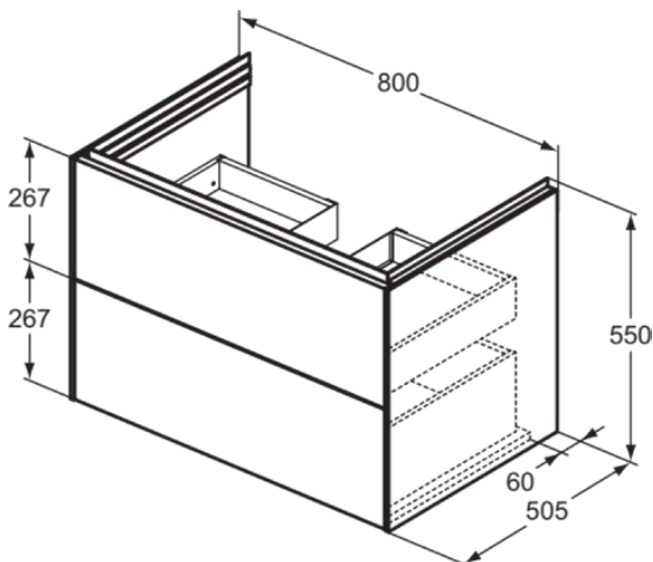

CONCA

T4574Y6

CONCA | Waschtisch-Unterschrank 800x505x550 mm in eiche hell furnier, 2 Schubladen | Vollauszug, Push-to-open, SoftClosing, Vormontiert, Nachhaltig gewonnenes Holz, Echtholz furnier

Bild & Zeichnung

Allgemeine Informationen

Produktkategorie:	Möbel
Produktart:	Waschtisch-Unterschrank
Marke:	Ideal Standard
Kollektion:	CONCA
Designer:	Palomba Serafini Associati
Colour:	Y6 - Eiche Hell Furnier
Oberflächenveredelung:	Matt
Höhe (mm):	550
Breite (mm):	800
Ausladung (mm):	505
Befestigungsart:	Befestigungsset
Nettogewicht (kg):	41.00
EAN Code:	8014140483021

CONCA

T4574Y6

CONCA | Waschtisch-Unterschrank 800x505x550 mm in eiche hell furnier, 2 Schubladen | Vollauszug, Push-to-open, SoftClosing, Vormontiert, Nachhaltig gewonnenes Holz, Echtholzfurnier

Produktspezifikationen