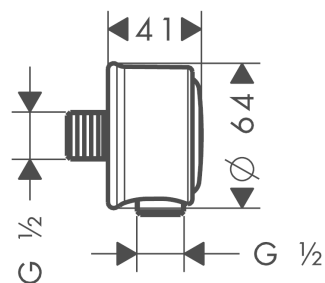

**AXOR Montreux**  
**Wandanschluss mit Rückflussverhinderer**  
Oberfläche: **Chrom** Artikelnummer: **16884000**

## Merkmale

- Anschlusswinkel aus Metall
- Rückflussverhinderer
- Anschlussart: G 1/2

## Maßzeichnung

**AXOR Montreux**  
**Wandanschluss mit Rückflussverhinderer**  
Oberfläche: **Chrom** Artikelnummer: **16884000**

## Explosionszeichnung

Baujahr: >04/06

**AXOR Montreux**  
**Wandanschluss mit Rückflussverhinderer**  
Oberfläche: **Chrom** Artikelnummer: **16884000**