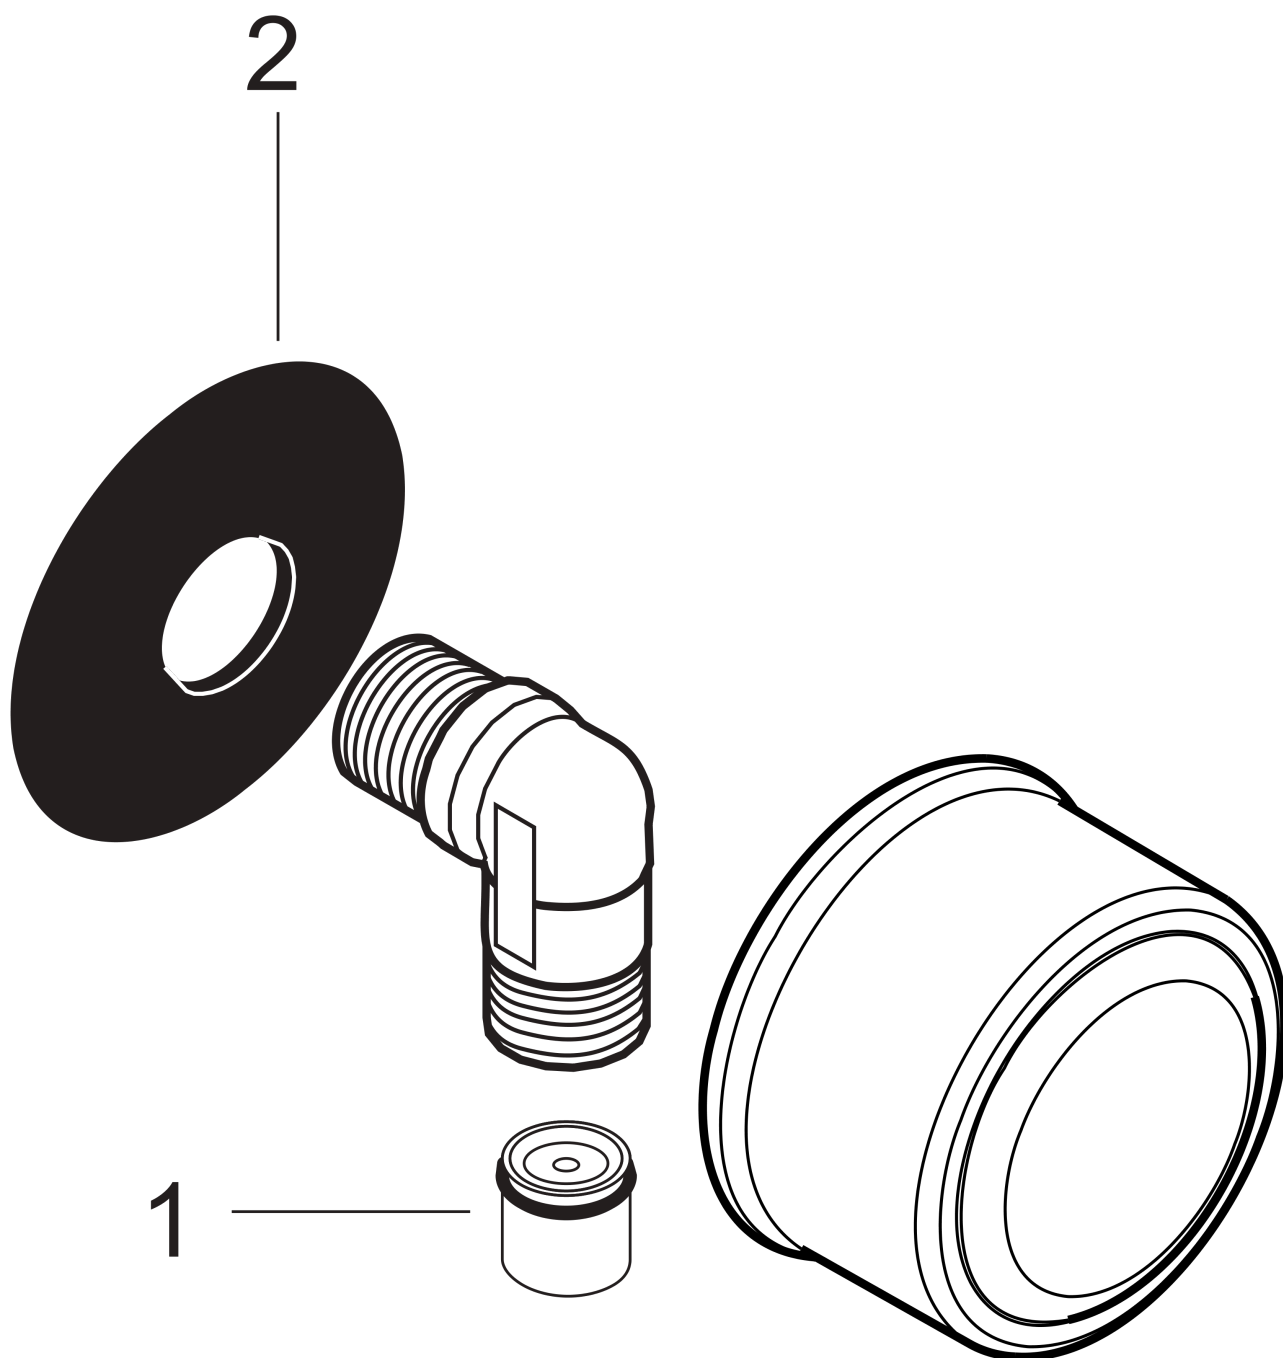

## Merkmale

- Anschlusswinkel aus Metall
- Rückflussverhinderer
- Anschlussart: G 1/2

## Maßzeichnung

**AXOR Montreux**  
**Wandanschluss mit Rückflussverhinderer**  
Oberfläche: **Chrom** Artikelnummer: **16884000**

## Explosionszeichnung

Baujahr: >04/06

**AXOR Montreux**  
**Wandanschluss mit Rückflussverhinderer**  
Oberfläche: **Chrom** Artikelnummer: **16884000**