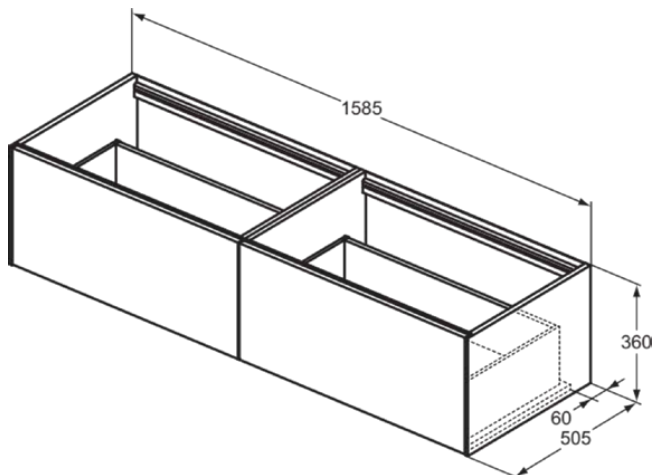

CONCA

T3984Y2

CONCA | Waschtisch-Unterschrank 1585x505x360 mm in anthrazit matt lackiert, 2 Schubladen | Vollauszug, Push-to-open, SoftClosing, Vormontiert, Nachhaltig gewonnenes Holz, Echtholz furnier

Bild & Zeichnung

Allgemeine Informationen

| | |
|------------------------|------------------------------|
| Produktkategorie: | Möbel |
| Produktart: | Waschtisch-Unterschrank |
| Marke: | Ideal Standard |
| Kollektion: | CONCA |
| Designer: | Palomba Serafini Associati |
| Colour: | Y2 - Anthrazit Matt Lackiert |
| Oberflächenveredelung: | Matt |
| Höhe (mm): | 360 |
| Breite (mm): | 1585 |
| Ausladung (mm): | 505 |
| Befestigungsart: | Befestigungsset |
| Nettogewicht (kg): | 51.50 |
| EAN Code: | 8014140462200 |