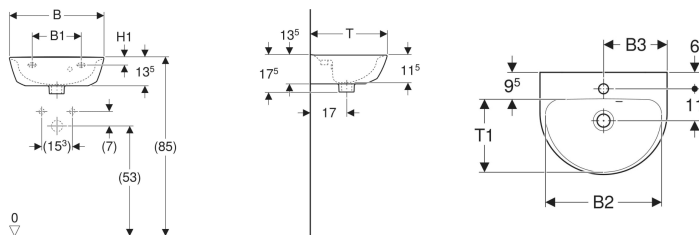

Geberit Renova Handwaschbecken

Beispielbild

Eigenschaften

- Überlauf asymmetrisch
- Mit Halbsäule kombinierbar

Technische Daten

Werkstoff

Sanitärkeramik

Art.-Nr.	Farbe / Oberfläche	Hahnloch	Überlauf	B	B1	B2	B3	H	H1	T	T1	VE1
500.375.01.8	weiß / KeraTect	mittig	sichtbar	45 cm	19.5 cm	41 cm	22.5 cm	17.5 cm	5.5 cm	36 cm	26 cm	1 St.

- Geberit Renova Plan Halbsäule nur für Handwaschbecken 45–50 cm, Art. 292150000 und 292150600