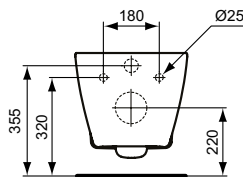

Ideal Standard

WC

Connect

Artikel-Nr.: E8017MA

Wandflachspül-WC

Connect Wandflachspül-WC

Farbe: MA - Weiß (Alpin) mit Ideal Plus

Eigenschaften: .IdealPlus-Beschichtung
.4,5 Liter

Mehr Produktdetails:

Montage:	Wandhängend
Zulassungen:	DIN EN 997 CL1-6AC, DIN EN 33
Gewicht (kg):	25,00
Material:	Sanitär-Keramik
Designer:	Robin Levien
Höhe (mm):	340
Breite (mm):	360
Tiefe/Ausladung (mm):	540
Form:	Rund
Spülmenge (L):	4,5
2. Spülmenge (L):	6