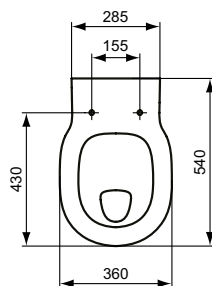

Ideal Standard

WC

Connect

Artikel-Nr.: E8017MA

Wandflachspül-WC

Connect Wandflachspül-WC

Farbe: MA - Weiß (Alpin) mit Ideal Plus

Eigenschaften: .IdealPlus-Beschichtung
.4,5 Liter

Mehr Produktdetails:

Montage:	Wandhängend
Zulassungen:	DIN EN 997 CL1-6AC, DIN EN 33
Gewicht (kg):	25,00
Material:	Sanitär-Keramik
Designer:	Robin Levien
Höhe (mm):	340
Breite (mm):	360
Tiefe/Ausladung (mm):	540
Form:	Rund
Spülmenge (L):	4,5
2. Spülmenge (L):	6