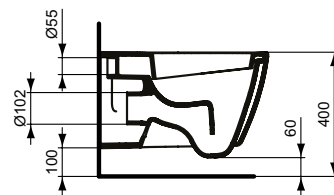

Ideal Standard

WC

Connect

Artikel-Nr.: E8017MA

Wandflachspül-WC

Connect Wandflachspül-WC

Farbe: MA - Weiß (Alpin) mit Ideal Plus

Eigenschaften: .IdealPlus-Beschichtung
.4,5 Liter

Mehr Produktdetails:

Montage:	Wandhängend
Zulassungen:	DIN EN 997 CL1-6AC, DIN EN 33
Gewicht (kg):	25,00
Material:	Sanitär-Keramik
Designer:	Robin Levien
Höhe (mm):	340
Breite (mm):	360
Tiefe/Ausladung (mm):	540
Form:	Rund
Spülmenge (L):	4,5
2. Spülmenge (L):	6