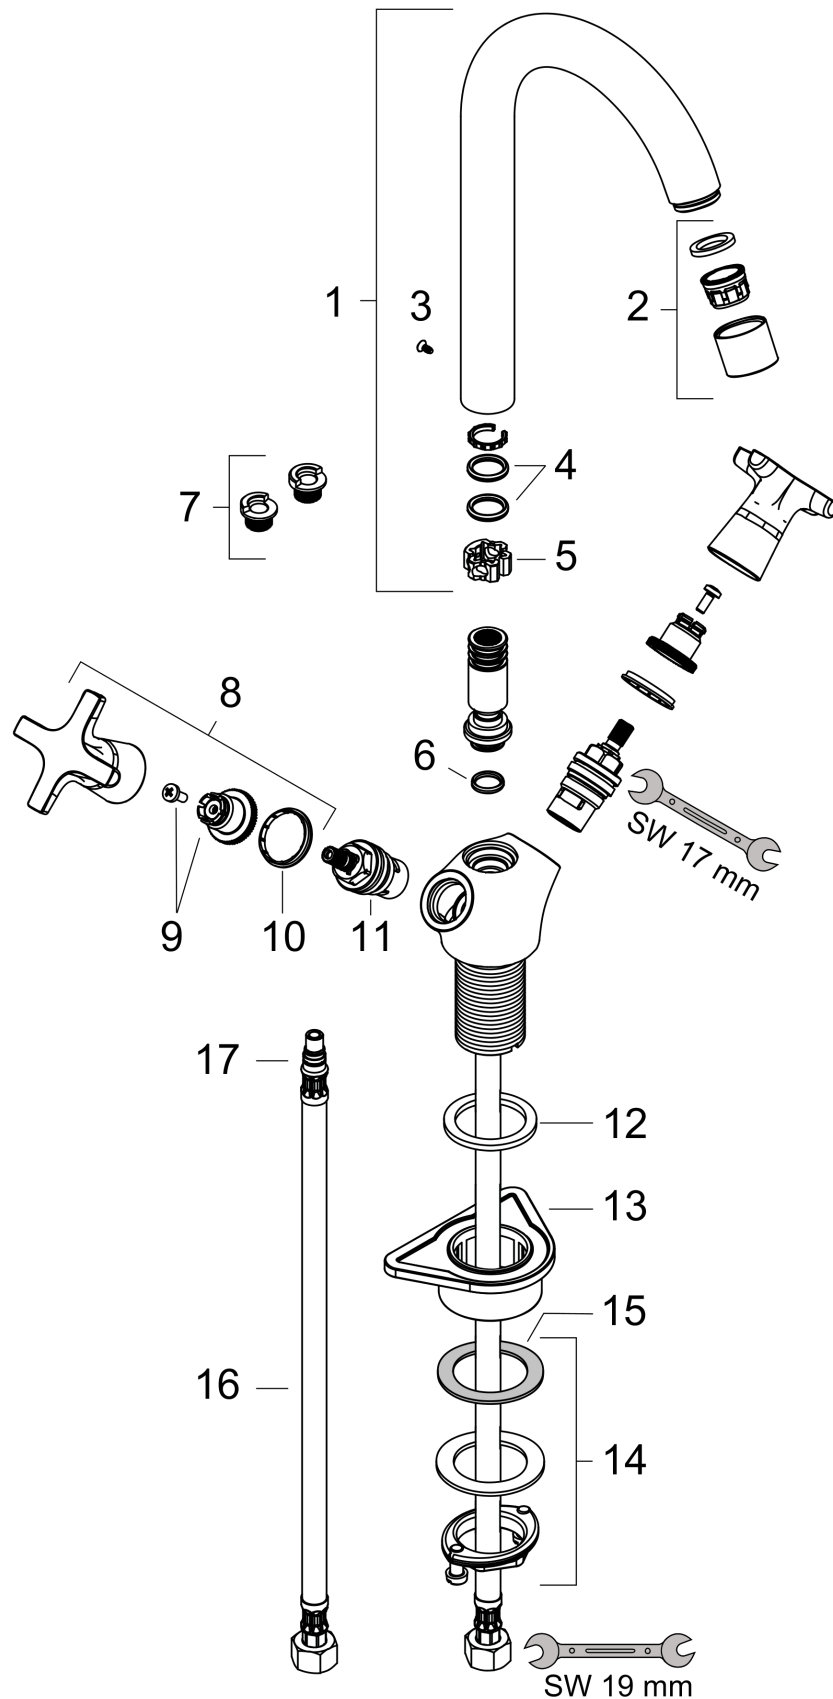

### Maßzeichnung

### Durchflussdiagramm

**Logis M32**  
**2-Griff Küchenmischer 220, EcoSmart, 1jet**  
 Oberfläche: **Chrom** Artikelnummer: **71283000**

Explosionszeichnung

Baujahr: >04/20

### Ersatzteilliste

Baujahr: >04/20

Pos.	Beschreibung	Artikelnummer	PG	VE
1	Auslauf kpl.	92223000	13	1
2	Luftsprudler M22x1 (5 l/min)	92376000	10	1
3	Schraube	97662000	3	1
4	O-Ring 14x2,5	98189000	1	1
5	Axialring	97558000	1	1
6	O-Ring 12x2	98214000	1	1
7	Anschlagring Set (110° / 150°)	98486000	5	1
8	Griff	92222000	11	1
9	Schnappeinsatz mit Schraube	98932000	5	1
10	Farbring-Set, Kalt / Warm	92225000	2	1
11	Absperreinheit rechts schließend	94009000	9	1
12	Flachdichtung	98749000	2	1
13	Befestigungsteil	97523000	2	1
14	Schaftbefestigung kpl. (Ø 32)	13961000	7	1
15	Gleitring	97548000	1	1
16	Anschlussschlauch 600 mm M8x0,75 G3/8	96556000	7	1
17	O-Ring 7x1,5	98422000	1	1
a	Adapter Set	93395000	7	1
b	Schaftverlängerung 35 mm	13898000	12	1