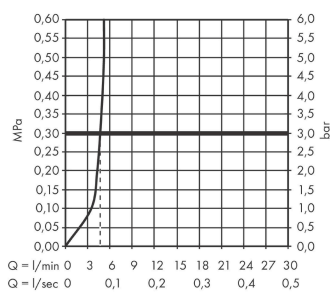

Durchflussdiagramm