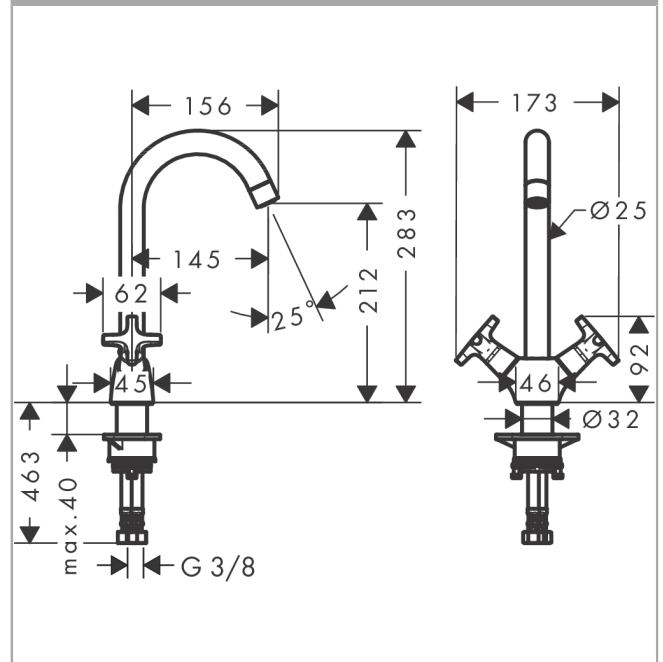

#### Merkmale

- ComfortZone 220
- Schwenkbereich einstellbar in 3 Stufen auf 110°, 150° oder 360°
- Normalstrahl
- maximale Durchflussmenge bei 3 bar: 4,6 l/min
- Keramikventil 90°
- für Durchlauferhitzer geeignet
- EU-Taxonomie: max. 6 l/min - wesentlicher Beitrag (SC) möglich

### Maßzeichnung