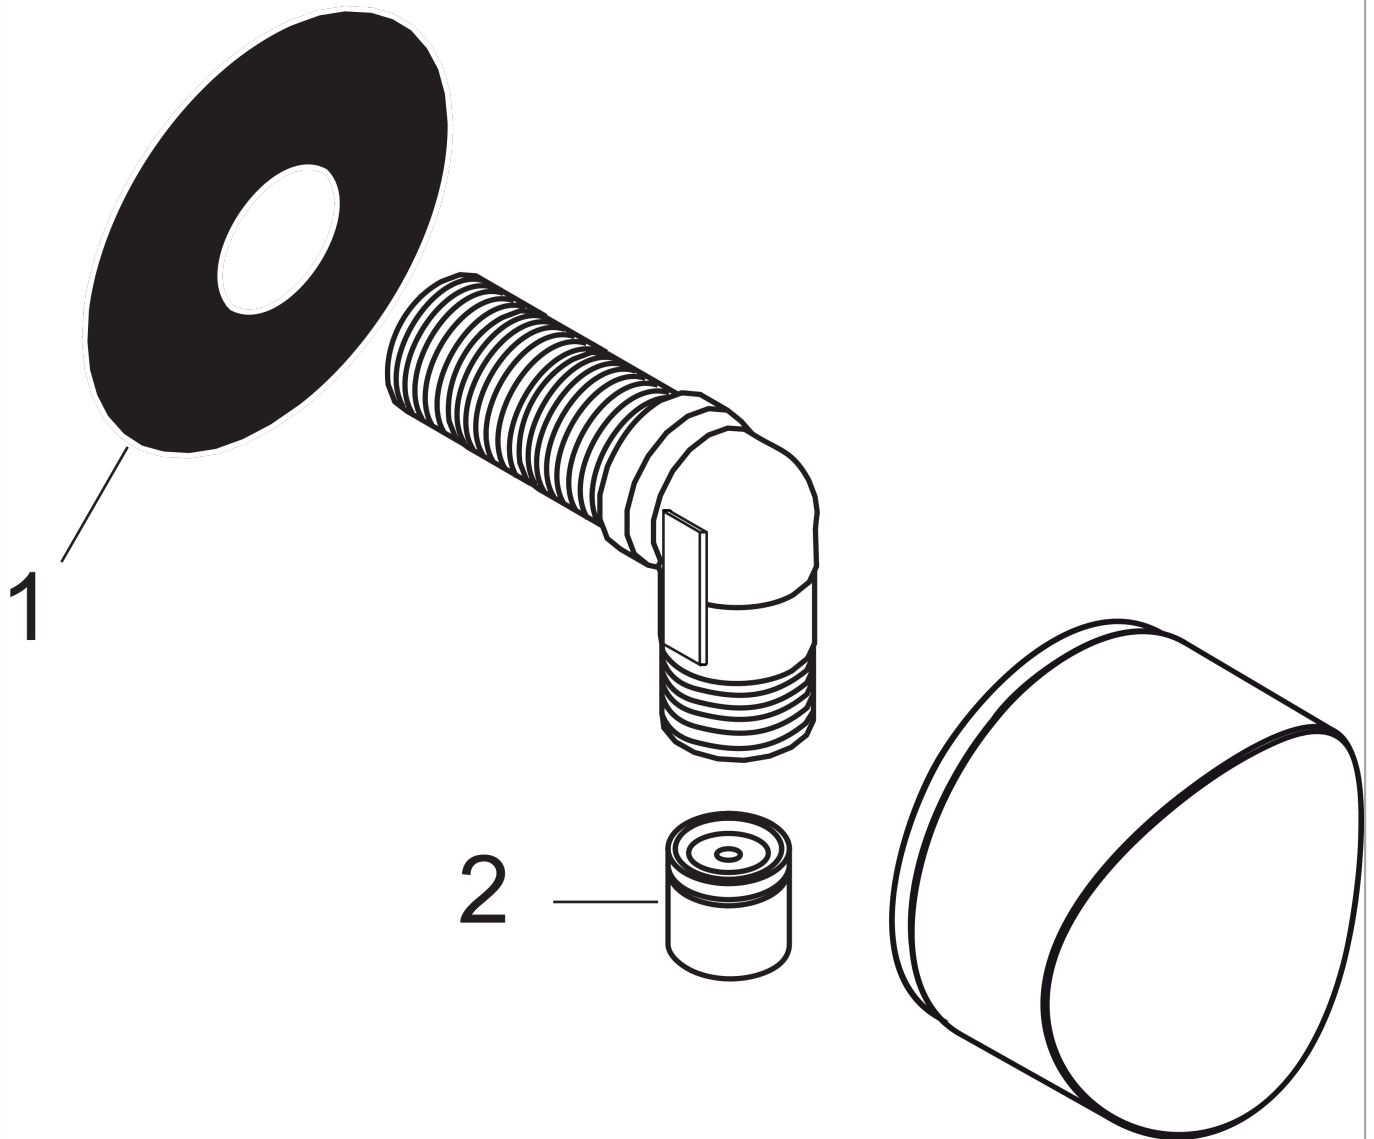

**FixFit**

**Wandanschluss S mit Rückflussverhinderer und Kunststoffanschlusswinkel**

Oberfläche: **Chrom** Artikelnummer: **26453000**

**Beschreibung**

**Merkmale**

- Anschlusswinkel aus Kunststoff
- Rückflussverhinderer
- Anschlussart: G 1/2
- Material Abdeckung: Kunststoff

**Produktabbildung**

**Maßzeichnung**

**FixFit**

**Wandanschluss S mit Rückflussverhinderer und Kunststoffanschlusswinkel**

Oberfläche: **Chrom** Artikelnummer: **26453000**

**Explosionszeichnung**

Baujahr: >08/14

**FixFit**

**Wandanschluss S mit Rückflussverhinderer und Kunststoffanschlusswinkel**

Oberfläche: **Chrom** Artikelnummer: **26453000**

**Ersatzteilliste**

Baujahr: >08/14

Pos.	Beschreibung	Artikelnummer	PG	VE
1	Halteelement	98557000	2	1
2	Rückflußverhinderer-Set DW 15	94074000	5	1