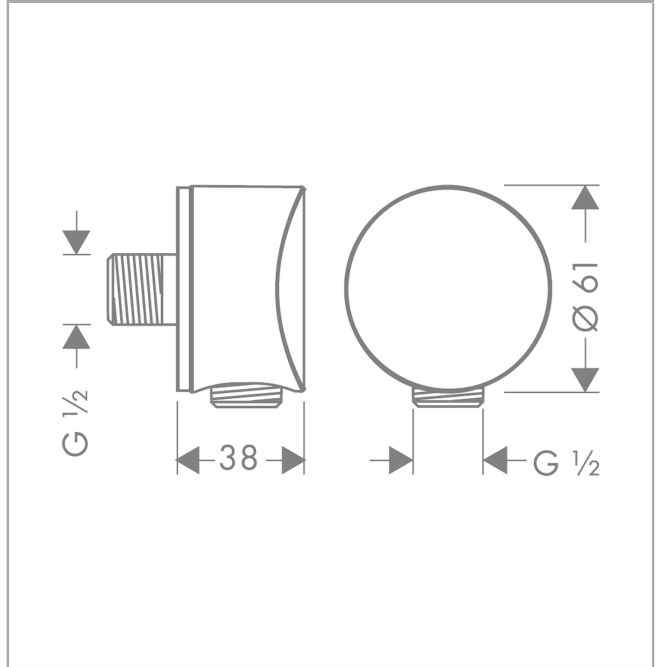

**FixFit**

**Wandanschluss S mit Rückflussverhinderer und Kunststoffanschlusswinkel**

Oberfläche: **Chrom** Artikelnummer: **26453000**

**Beschreibung**

**Merkmale**

- Anschlusswinkel aus Kunststoff
- Rückflussverhinderer
- Anschlussart: G 1/2
- Material Abdeckung: Kunststoff

**Produktabbildung**

**Maßzeichnung**

**FixFit**

**Wandanschluss S mit Rückflussverhinderer und Kunststoffanschlusswinkel**

Oberfläche: **Chrom** Artikelnummer: **26453000**

**Explosionszeichnung**

Baujahr: >08/14

**FixFit**

**Wandanschluss S mit Rückflussverhinderer und Kunststoffanschlusswinkel**

Oberfläche: **Chrom** Artikelnummer: **26453000**

**Ersatzteilliste**

Baujahr: >08/14

Pos.	Beschreibung	Artikelnummer	PG	VE
1	Halteelement	98557000	2	1
2	Rückflußverhinderer-Set DW 15	94074000	5	1