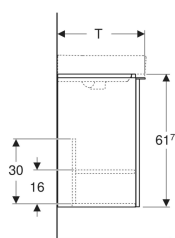

Geberit Smyle Square Unterschrank für Handwaschbecken, mit einer Tür

Beispielbild

Eigenschaften

- FSC™ C134279 zertifiziert
- Wandhängend
- Mit einer Tür
- Griff zum Öffnen
- Tür mit Dämpfungsmechanismus

- Für Serviceraum unterteilbar
- Mit einem versetzbaren Einlegeboden
- Feuchtigkeitsbeständig
- Vormontiert geliefert

Technische Daten

Werkstoff | Hochverdichtete Dreischicht-Holzspanplatte

Lieferumfang

- Unterschrank für Handwaschbecken
- Befestigungsmaterial

Art.-Nr.	Farbe / Oberfläche	B	B1	B2	Breite Waschtisch	H	T	T1	Tür	VE1
500.351.JR.1	Korpus und Front: Nussbaum hickory / Melamin Holzstruktur Griff: lava / pulverbeschichtet matt	44.2 cm	39.3 cm	37.2 cm	45 cm	61.7 cm	35.6 cm	22.6 cm	Anschlag links	1 St.