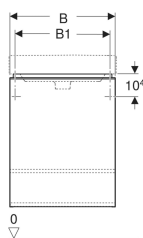

Geberit Smyle Square Unterschrank für Handwaschbecken, mit einer Tür

Beispielbild

Eigenschaften

- FSC™ C134279 zertifiziert
- Wandhängend
- Mit einer Tür
- Griff zum Öffnen
- Tür mit Dämpfungsmechanismus

- Für Serviceraum unterteilbar
- Mit einem versetzbaren Einlegeboden
- Feuchtigkeitsbeständig
- Vormontiert geliefert

Technische Daten

Werkstoff | Hochverdichtete Dreischicht-Holzspanplatte

Lieferumfang

- Unterschrank für Handwaschbecken
- Befestigungsmaterial

Art.-Nr.	Farbe / Oberfläche	B	B1	B2	Breite Waschtisch	H	T	T1	Tür	VE1
500.351.JR.1	Korpus und Front: Nussbaum hickory / Melamin Holzstruktur Griff: lava / pulverbeschichtet matt	44.2 cm	39.3 cm	37.2 cm	45 cm	61.7 cm	35.6 cm	22.6 cm	Anschlag links	1 St.