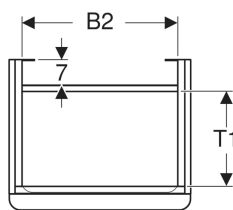

Geberit Smyle Square Unterschrank für Handwaschbecken, mit einer Tür

Beispielbild

Eigenschaften

- FSC™ C134279 zertifiziert
- Wandhängend
- Mit einer Tür
- Griff zum Öffnen
- Tür mit Dämpfungsmechanismus

- Für Serviceraum unterteilbar
- Mit einem versetzbaren Einlegeboden
- Feuchtigkeitsbeständig
- Vormontiert geliefert

Technische Daten

Werkstoff | Hochverdichtete Dreischicht-Holzspanplatte

Lieferumfang

- Unterschrank für Handwaschbecken
- Befestigungsmaterial

Art.-Nr.	Farbe / Oberfläche	B	B1	B2	Breite Waschtisch	H	T	T1	Tür	VE1
500.351.JR.1	Korpus und Front: Nussbaum hickory / Melamin Holzstruktur Griff: lava / pulverbeschichtet matt	44.2 cm	39.3 cm	37.2 cm	45 cm	61.7 cm	35.6 cm	22.6 cm	Anschlag links	1 St.