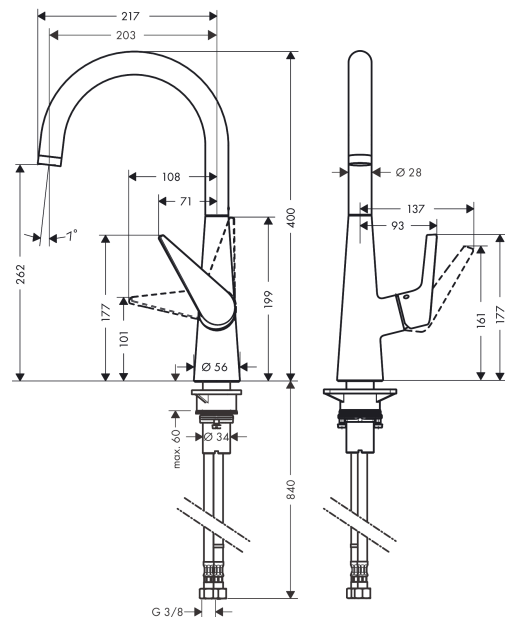

## Produktabbildung

## Maßzeichnung

## Durchflussdiagramm

Talis M51  
 Einhebel-Küchenmischer 260, 1jet  
 Oberfläche: Chrom Artikelnummer: 72810000

Explosionszeichnung

Baujahr: >06/15

**Talis M51**

**Einhebel-Küchenmischer 260, 1jet**

Oberfläche: **Chrom** Artikelnummer: **72810000**