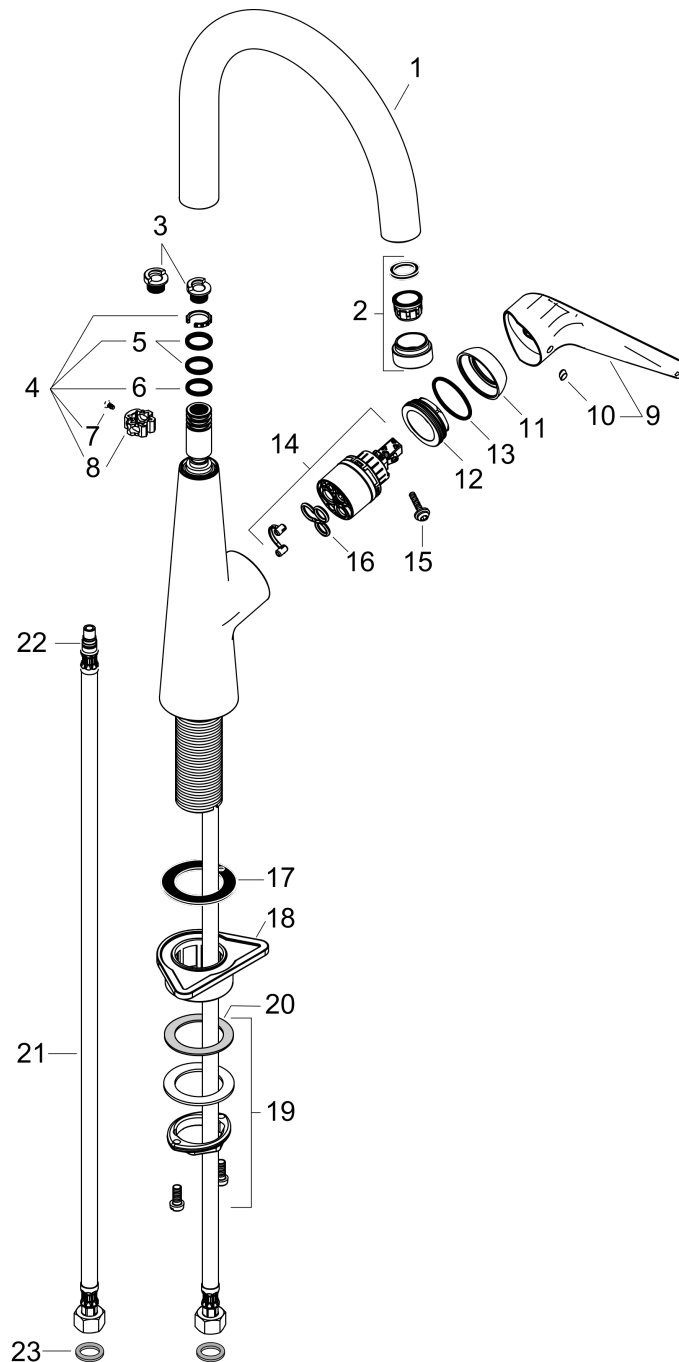

## Produktabbildung

## Maßzeichnung

## Durchflussdiagramm

Talis M51  
 Einhebel-Küchenmischer 260, 1jet  
 Oberfläche: Chrom Artikelnummer: 72810000

Explosionszeichnung

Baujahr: >06/15

**Talis M51**

**Einhebel-Küchenmischer 260, 1jet**

Oberfläche: **Chrom** Artikelnummer: **72810000**

**Ersatzteilliste**

Baujahr: >06/15

Pos.	Beschreibung	Artikelnummer	PG	VE
1	Auslauf kpl.	92727000	15	1
2	Luftsprudler M24x1 (15 l/min)	97691000	10	1
3	Anschlagring Set (110° / 150°)	98486000	5	1
4	Dichtungsset	92646000	6	1
5	O-Ring 14x2,5	98189000	1	1
6	O-Ring 11x3	92481000	1	1
7	Schraube	97662000	3	1
8	Axialring	97558000	1	1
9	Griff	92581000	10	1
10	Griffstopfen	96338000	1	1
11	Kappe	95498000	3	1
12	Mutter	97209000	5	1
13	O-Ring 32x2	98193000	1	1
14	Kartusche kpl.	92730000	11	1
15	Sicherungsschraube	95140000	2	1
16	Dichtung	95008000	3	1
17	Dichtung	92582000	1	1
18	Befestigungsteil	97523000	2	1
19	Schaftbefestigung kpl. (Ø 34)	95049000	5	1
20	Gleitring	97548000	1	1
21	Anschlusschlauch 900 mm M8x0,75 G3/8	98758000	8	1
22	O-Ring 7x1,5	98422000	1	1
23	Dichtungsset	95581000	2	1