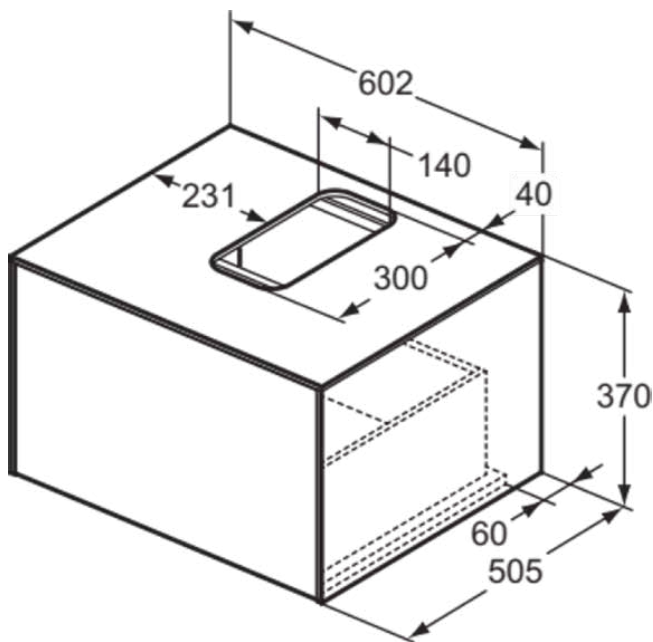

CONCA

T3928Y2

CONCA | Waschtisch-Unterschrank 602x505x370 mm in anthrazit matt lackiert, 1 Schublade | Vollauszug, Push-to-open, SoftClosing, Vormontiert, Nachhaltig gewonnenes Holz, Echtholz furnier

Bild & Zeichnung

Allgemeine Informationen

Produktkategorie:	Möbel
Produktart:	Waschtisch-Unterschrank
Marke:	Ideal Standard
Kollektion:	CONCA
Designer:	Palomba Serafini Associati
Colour:	Y2 - Anthrazit Matt Lackiert
Oberflächenveredelung:	Matt
Höhe (mm):	370
Breite (mm):	602
Ausladung (mm):	505
Befestigungsart:	Befestigungsset
Nettogewicht (kg):	26.50
EAN Code:	8014140459729

CONCA

T3928Y2

CONCA | Waschtisch-Unterschrank 602x505x370 mm in anthrazit matt lackiert, 1 Schublade | Vollauszug, Push-to-open, SoftClosing, Vormontiert, Nachhaltig gewonnenes Holz, Echtholz furnier

Produktspezifikationen