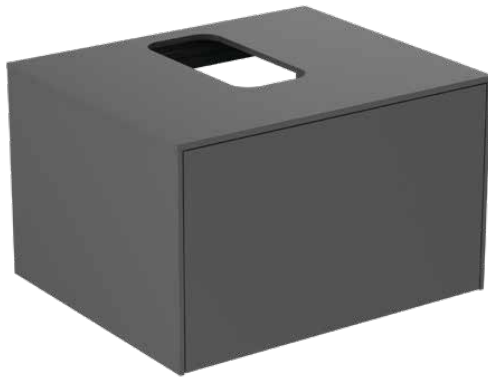

CONCA

T3928Y2

CONCA | Waschtisch-Unterschrank 602x505x370 mm in anthrazit matt lackiert, 1 Schublade | Vollauszug, Push-to-open, SoftClosing, Vormontiert, Nachhaltig gewonnenes Holz, Echtholz furnier

Bild & Zeichnung

Allgemeine Informationen

Produktkategorie:	Möbel
Produktart:	Waschtisch-Unterschrank
Marke:	Ideal Standard
Kollektion:	CONCA
Designer:	Palomba Serafini Associati
Colour:	Y2 - Anthrazit Matt Lackiert
Oberflächenveredelung:	Matt
Höhe (mm):	370
Breite (mm):	602
Ausladung (mm):	505
Befestigungsart:	Befestigungsset
Nettogewicht (kg):	26.50
EAN Code:	8014140459729

Features

	Vollauszug		Push-to-open
	SoftClosing		Vormontiert
	Nachhaltig gewonnenes Holz		Echtholz furnier

Downloads

- [Installation Guide](#)
- [Spare Parts List](#)

Produktspezifikationen

Einzugsmechanismus:	Softclosing
Farbcode:	Y2
Farbbeschreibung:	anthrazit matt lackiert
Eckmodell:	Nein
Vollauszug:	Yes
Griff(e):	Grifflos
Einstellbare Montagefüße:	Nein
Position des Ausschnitts:	Mitte
Material:	Holz
Materialspezifikation (Korpus):	Hochverdichtete 3-Schicht Spanplatte
Materialspezifikation Waschtischplatte:	MDF lackiert
Anzahl der Türen (gesamt):	0
Anzahl der Türen (links öffnend):	0
Anzahl der Türen (rechts öffnend):	0
Anzahl der Auszüge (gesamt):	1

CONCA

T3928Y2

CONCA | Waschtisch-Unterschrank 602x505x370 mm in anthrazit matt lackiert, 1 Schublade | Vollauszug, Push-to-open, SoftClosing, Vormontiert, Nachhaltig gewonnenes Holz, Echtholz furnier

Produktspezifikationen