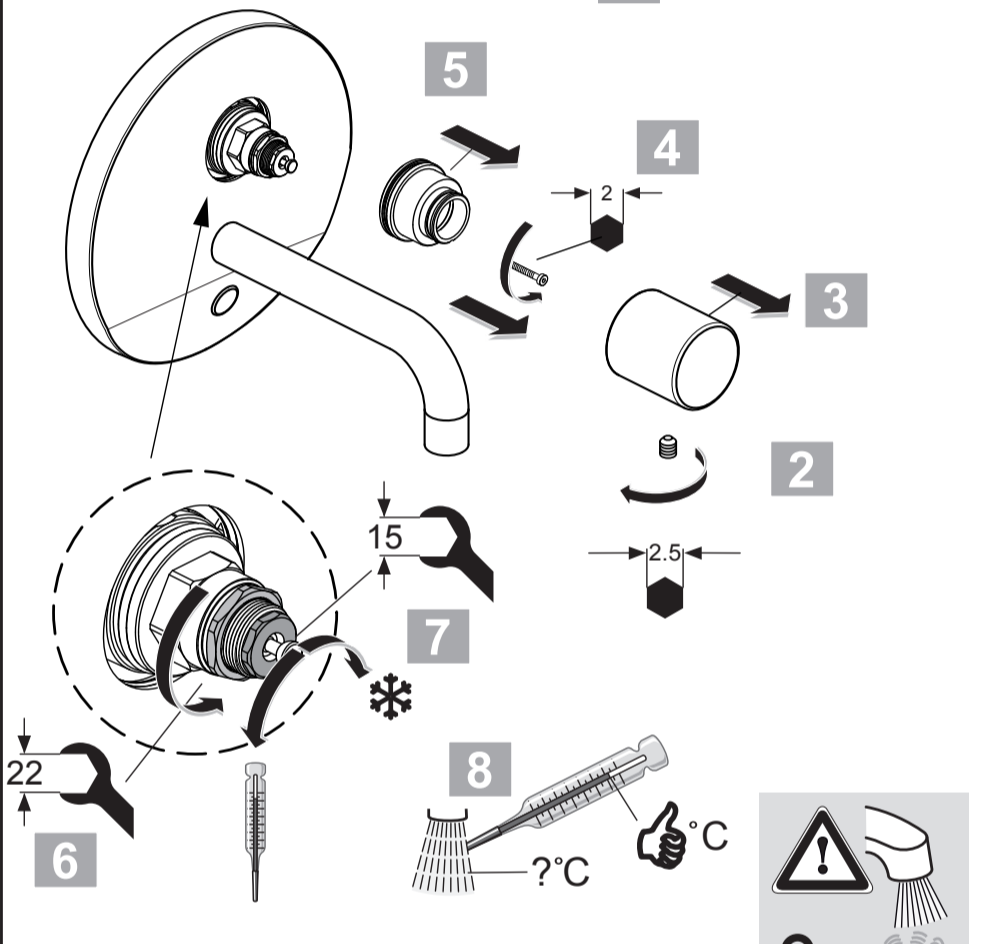

1  
8

1  
5

AC  
 Model No.  
 N1hFSW3

Pos.	Part No.	10	F 960 903 NU	A 962 476 NU	
1	A 960 890 NU	11	F 961 053 NU	19	F 961 057 AA
2	F 961 049 NU	12	F 961 054 NU	20	F 961 070 NU
3	F 961 050 NU	13	F 961 075 AA	21	F 961 125 NU
4	F 961 068 AA	14	F 961 055 NU		
5	N 041 731 Nu	15	A 962 270 NU		
6	F 961 069 NU	16	F 961 056 NU		
7	A 963 146 NU	17	F 961 024 NU		
8	A 962 605 NU		A 960 635 NU		
9	F 961 052 NU	18	A 960 704 NU		

	<b>P</b>	bar		MAX. 8		5		<b>Q</b>	(3 bar)
	<b>T</b>	°C		MAX. 80		65			l/min
						55			8