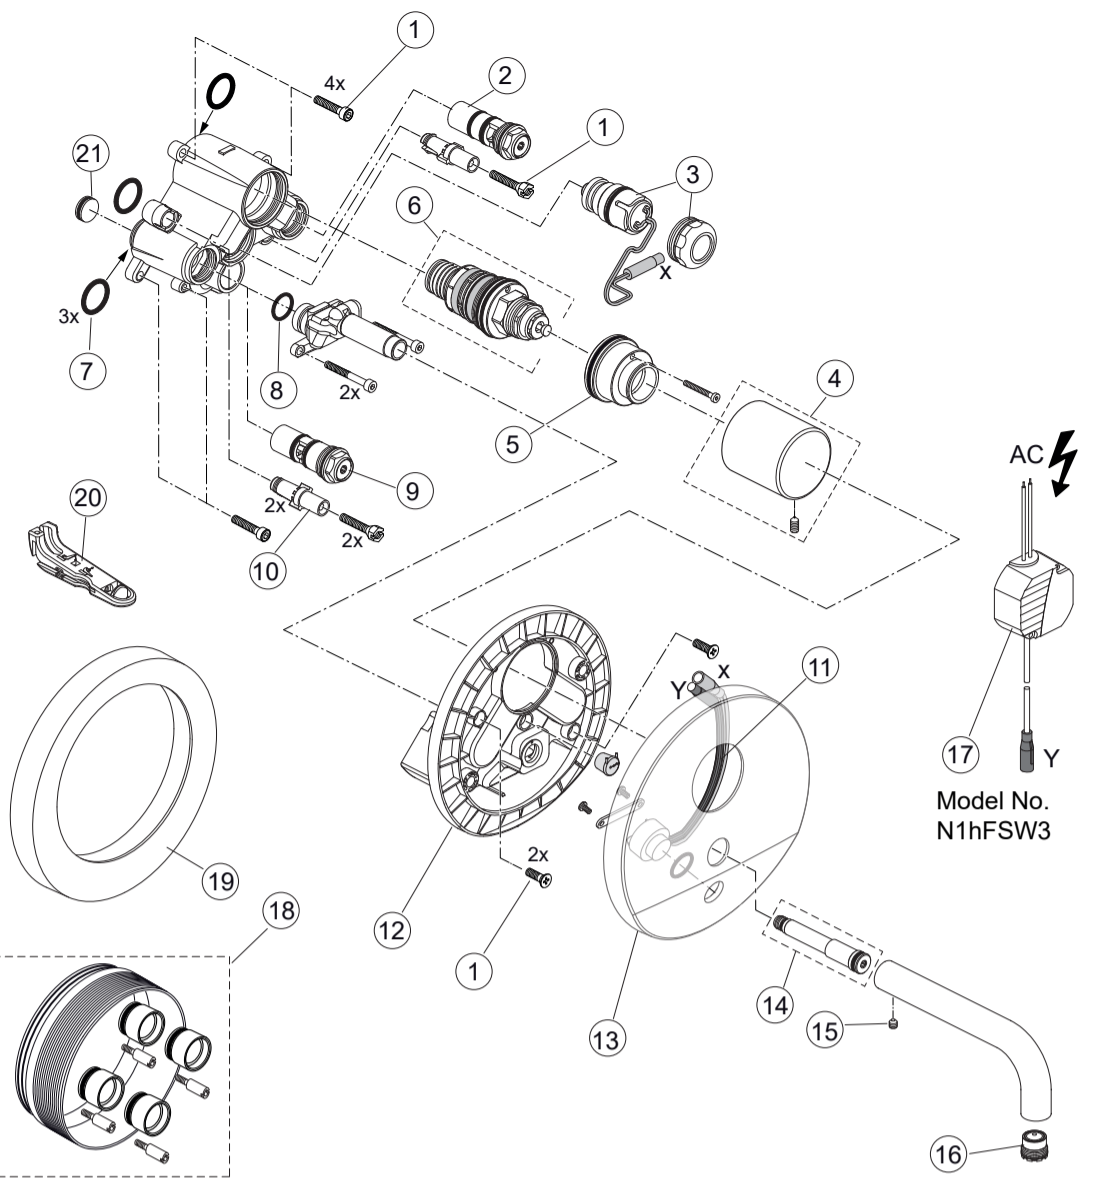

1  
8

1  
5

AC  
 Model No.  
 N1hFSW3

Pos.	Part No.	10	F 960 903 NU	A 962 476 NU	
1	A 960 890 NU	11	F 961 053 NU	19	F 961 057 AA
2	F 961 049 NU	12	F 961 054 NU	20	F 961 070 NU
3	F 961 050 NU	13	F 961 075 AA	21	F 961 125 NU
4	F 961 068 AA	14	F 961 055 NU		
5	N 041 731 Nu	15	A 962 270 NU		
6	F 961 069 NU	16	F 961 056 NU		
7	A 963 146 NU	17	F 961 024 NU		
8	A 962 605 NU		A 960 635 NU		
9	F 961 052 NU	18	A 960 704 NU		

	<b>P</b>	bar		MAX. 8		5		<b>Q</b>	(3 bar)
	<b>T</b>	°C		MAX. 80		65			l/min
						55			8