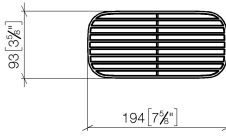

Gittereinsatz - Taupe

82 481 970

- Gittereinsätze aus hochwertigem Kunststoff
- Gittereinsätze aus Kunststoff

ACHTUNG: Die Gittereinsätze müssen separat bestellt werden.

	Taupe	82 481 970-53
	Schwarz matt	82 481 970-33
	Cremeweiß	82 481 970-51
	Lichtgrau	82 481 970-52

Gittereinsatz - Taupe

82 481 970

mm [inches]

Gittereinsatz - Taupe

82 481 970

Gittereinsatz - Taupe

82 481 970

Ersatzteilstückliste