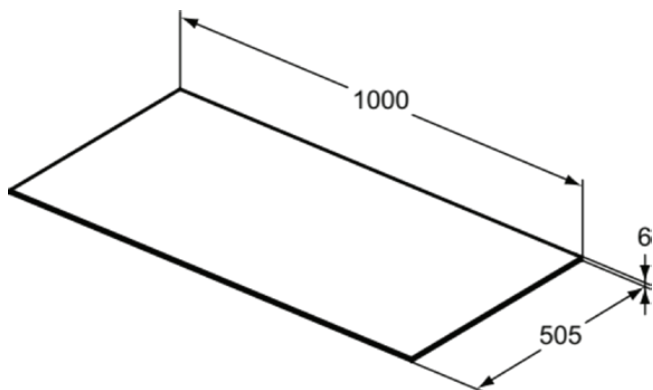

CONCA

T3971DI

CONCA | Waschtischplatte 1000x505x6 mm in steindekor

Bild & Zeichnung

Allgemeine Informationen

Produktkategorie:	Möbel
Produktart:	Waschtischplatte
Marke:	Ideal Standard
Kollektion:	CONCA
Designer:	Palomba Serafini Associati
Colour:	DI - Steindekor
Oberflächenveredelung:	satin
Maximale Höhe (mm):	6
Maximale Breite (mm):	1000
Ausladung (mm):	505
Nettogewicht (kg):	7.00
EAN Code:	8014140461951