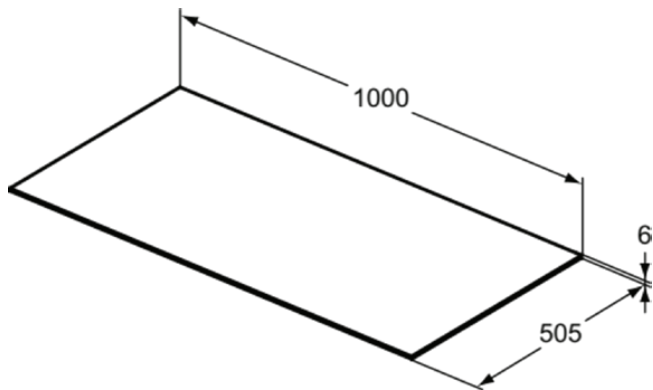

CONCA

T3971DI

CONCA | Waschtischplatte 1000x505x6 mm in steindekor

Bild & Zeichnung

Allgemeine Informationen

Produktkategorie:	Möbel
Produktart:	Waschtischplatte
Marke:	Ideal Standard
Kollektion:	CONCA
Designer:	Palomba Serafini Associati
Colour:	DI - Steindekor
Oberflächenveredelung:	satin
Höhe (mm):	6
Breite (mm):	1000
Ausladung (mm):	505
Nettogewicht (kg):	7.00
EAN Code:	8014140461951