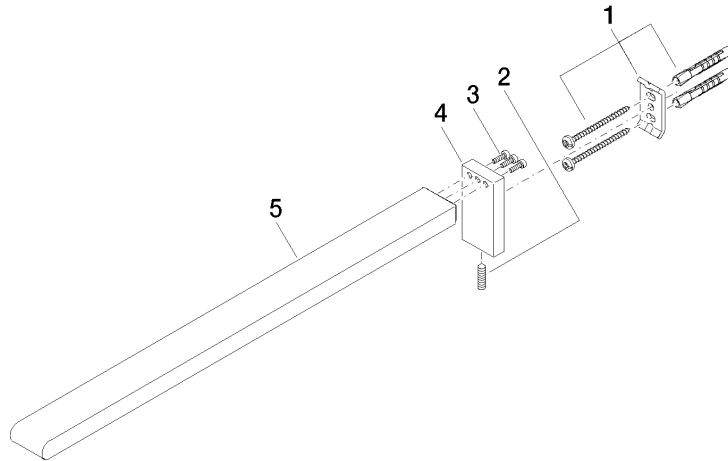

83 211 670

- Breite 30 mm
- Höhe 60 mm
- Ausladung 400 mm

	Chrom	83 211 670-00
	Platin gebürstet	83 211 670-06
	Dark Chrome	83 211 670-19
	Schwarz matt	83 211 670-33
	Chrom gebürstet	83 211 670-93

83 211 670

mm [inches]

83 211 670

Produktversion ab 4/1/2014

Ersatzteile für die
anderen
Oberflächenvarianten
finden Sie hier: Platin
gebürstet

IMO Handtuchhalter 1-teilig starr - Chrom

IMO

83 211 670

Ersatzteilstückliste

Produktversion ab 4/1/2014

Nr.	Artikelnummer	Benennung	Verbaumenge	Lieferzeit
	05 17 20 736 00 90	Befestigungssatz 40 x 60 x 20 mm -	7	2