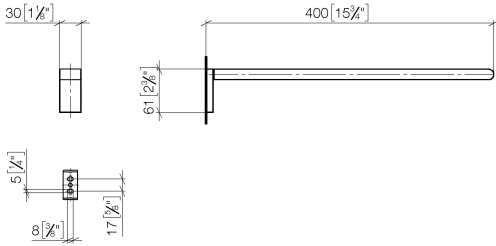

83 211 670

- Breite 30 mm
- Höhe 60 mm
- Ausladung 400 mm

	Chrom	83 211 670-00
	Platin gebürstet	83 211 670-06
	Dark Chrome	83 211 670-19
	Schwarz matt	83 211 670-33
	Chrom gebürstet	83 211 670-93

83 211 670

mm [inches]

83 211 670

Produktversion ab 4/1/2014

Ersatzteile für die
anderen
Oberflächenvarianten
finden Sie hier: Platin
gebürstet

IMO Handtuchhalter 1-teilig starr - Chrom

IMO

83 211 670

Ersatzteilstückliste

Produktversion ab 4/1/2014

Nr.	Artikelnummer	Benennung	Verbaumenge	Lieferzeit
	05 17 20 736 00 90	Befestigungssatz 40 x 60 x 20 mm -	7	2