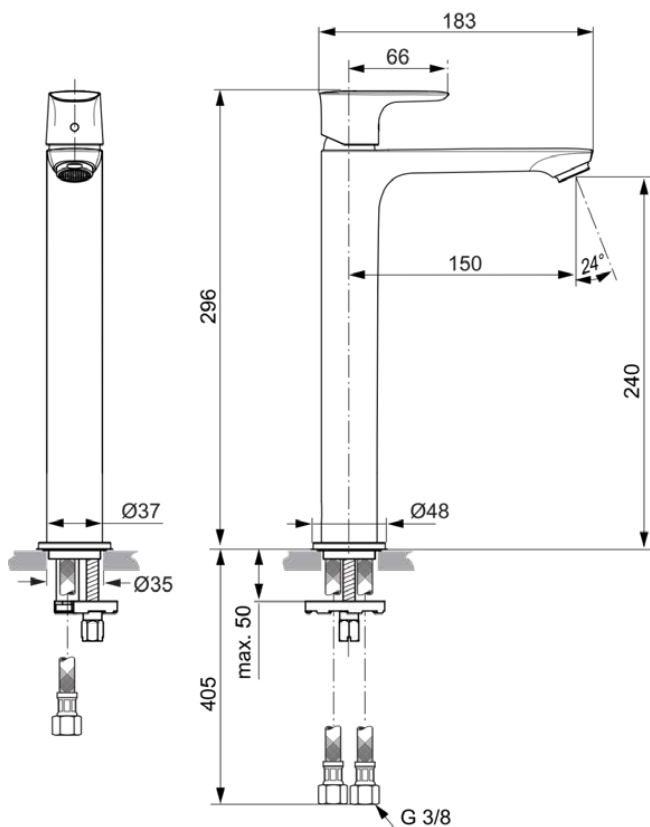

## A7027A5

CONNECT AIR | Waschtischarmatur 48x188.5x296 mm, 150 mm vertikaler Abstand bis Mitte Auslauf in magnetic grey, 5 l/min (3 bar), ohne Ablaufgarnitur | EasyFix, PVD Technologie

### Allgemeine Informationen

Produktkategorie:	Waschtischarmaturen
Produktart:	Waschtischarmatur
Marke:	Ideal Standard
Kollektion:	CONNECT AIR
Designer:	Ideal Standard
Colour:	A5 - Magnetic Grey
Oberflächenveredelung:	satin
Maximale Höhe (mm):	296
Maximale Breite (mm):	48
Ausladung (mm):	188.5
Befestigungsart:	EasyFix
Nettogewicht (kg):	1.60
EAN Code:	4015413346726