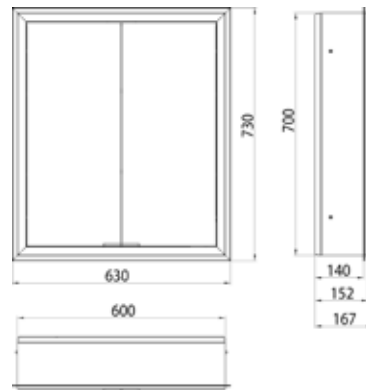

## PRODUKTINFORMATION

Lichtspiegelschrank prime, 600 mm, 2 Türen, Unterputzmodell, IP20 aluminium/spiegel

Art.-Nr.9497 062 71

mit verspiegelter- oder weißer Glasrückwand, 2 stufenlos einstellbare Ablagen, 2 Türen, 1 Steckdose, stufenlose Lichtsteuerung (an/aus, Helligkeit und Lichtfarbe) über drei in die Glasrückwand integrierte Touchsensoren, Höhe: 730 mm, LED-Beleuchtung