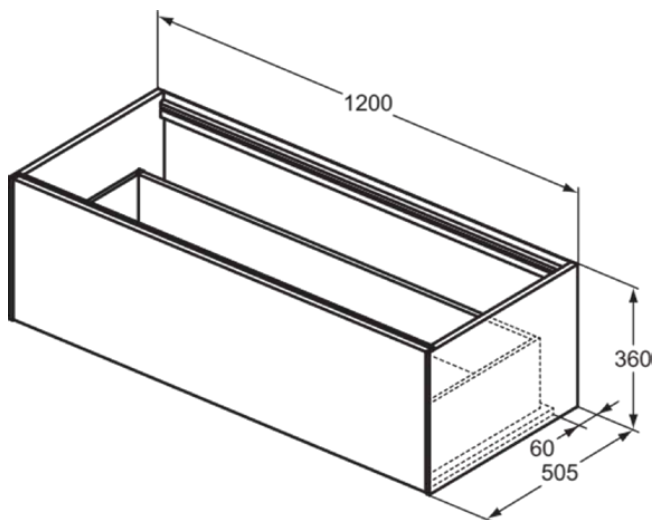

## T3933Y6

CONCA | Waschtisch-Unterschrank 1200x505x360 mm in eiche hell furnier, 1 Schublade | Vollauszug, Push-to-open, SoftClosing, Vormontiert, Nachhaltig gewonnenes Holz, Echtholz furnier

### Allgemeine Informationen

Produktkategorie:	Möbel
Produktart:	Waschtisch-Unterschrank
Marke:	Ideal Standard
Kollektion:	CONCA
Designer:	Palomba Serafini Associati
Colour:	Y6 - Eiche Hell Furnier
Oberflächenveredelung:	Matt
Höhe (mm):	360
Breite (mm):	1200
Ausladung (mm):	505
Befestigungsart:	Befestigungsset
Nettogewicht (kg):	36.50
EAN Code:	8014140460367