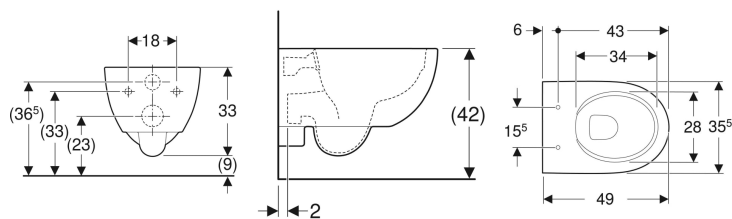

Geberit Renova Compact Wand-WC Tiefspüler, verkürzte Ausladung, geschlossene Form, Rimfree

Beispielbild

Verwendungszwecke

- Für UP-Spülkästen
- Für Druckspüler
- Zum Einbau in kleinen Badezimmern und Gäste-WCs geeignet

Eigenschaften

- Abgang horizontal
- Wandhängend

Lieferumfang

- Befestigungsmaterial

Zusätzlich zu bestellen

- WC-Sitz

- Einfache Befestigung mit Easy Fast Fixing (Typ EFF3)
- Rimfree
- Typ 1, Vollmenge 6 / 5 / 4 l, nach EN 997
- Spült mit 4 l
- Geschlossene Form
- Verkürzte Ausladung

Technische Daten

Werkstoff | Sanitärkeramik

Art.-Nr.	Farbe / Oberfläche	B	H	T	VE1
500.377.01.1	weiß	35.5 cm	33 cm	49 cm	1 St.