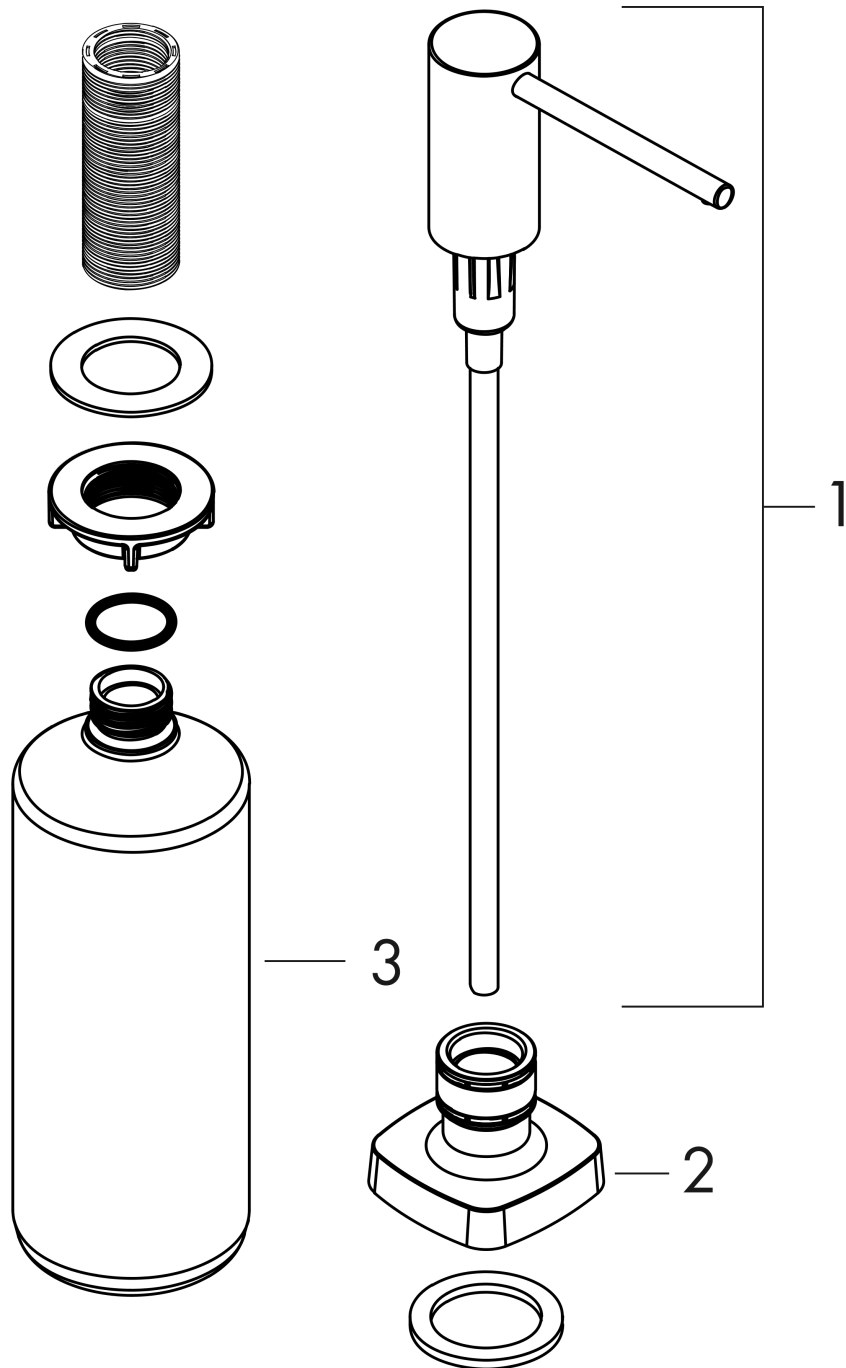

A71 Spülmittel-/ Lotionspender

Oberfläche: **Mattschwarz** Artikelnummer: **40468670**

Beschreibung

Merkmale

- passend für abgestimmtes Produktdesign zu ausgewählten Küchenmischer
- Ausladung 91 mm
- Material: hochwertige Metallkonstruktion
- korrosionsbeständiges Auslaufrohr
- Flascheninhalt 500 ml
- Dosiermenge 2 ml
- bequem von oben zu befüllen
- für Einbau in Arbeitsplatten bis 55 mm
- einfache und sichere Montage ohne Werkzeug
- Befestigungslochbohrung 28 - 35 mm Durchmesser erforderlich

Produktabbildung

Maßzeichnung

A71 Spülmittel-/ Lotionspender

Oberfläche: **Mattschwarz** Artikelnummer: **40468670**

Explosionszeichnung

Baujahr: >10/20

A71 Spülmittel-/ Lotionspender

Oberfläche: **Mattschwarz** Artikelnummer: **40468670**

Ersatzteilliste

Baujahr: >10/20

Pos.	Beschreibung	Artikelnummer	PG	VE
1	Pumpe	93283670	60	1
2	Rosette	93282670	58	1
3	Flasche für Lotionspender	93278000	6	1