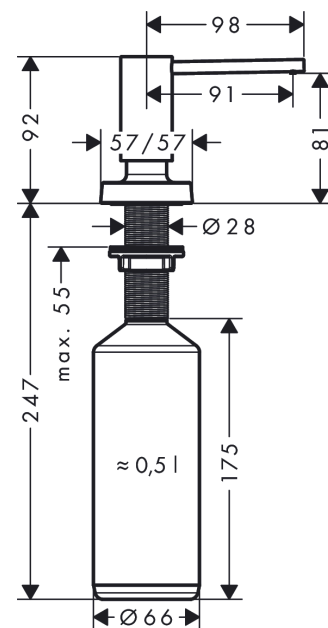

A71 Spülmittel-/ Lotionspender

Oberfläche: **Mattschwarz** Artikelnummer: **40468670**

Beschreibung

Merkmale

- passend für abgestimmtes Produktdesign zu ausgewählten Küchenmischer
- Ausladung 91 mm
- Material: hochwertige Metallkonstruktion
- korrosionsbeständiges Auslaufrohr
- Flascheninhalt 500 ml
- Dosiermenge 2 ml
- bequem von oben zu befüllen
- für Einbau in Arbeitsplatten bis 55 mm
- einfache und sichere Montage ohne Werkzeug
- Befestigungslochbohrung 28 - 35 mm Durchmesser erforderlich

Produktabbildung

Maßzeichnung

A71 Spülmittel-/ Lotionspender

Oberfläche: **Mattschwarz** Artikelnummer: **40468670**

Explosionszeichnung

Baujahr: >10/20

A71 Spülmittel-/ Lotionspender

Oberfläche: **Mattschwarz** Artikelnummer: **40468670**

Ersatzteilliste

Baujahr: >10/20

Pos.	Beschreibung	Artikelnummer	PG	VE
1	Pumpe	93283670	60	1
2	Rosette	93282670	58	1
3	Flasche für Lotionspender	93278000	6	1