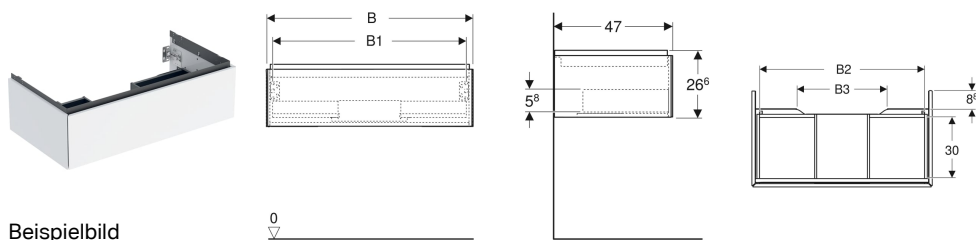

Geberit ONE Unterschrank für Waschtisch, mit einer Schublade

Eigenschaften

- FSC™ C134279 zertifiziert
- Wandhängend
- Kompletter nutzbarer Stauraum in oberer Schublade
- Mit einer Schublade
- Push-to-open-Mechanismus zum Öffnen
- Schublade mit Selbsteinzug

- Feuchtigkeitsbeständig
- Vormontiert geliefert

Technische Daten

Werkstoff	Hochverdichtete Dreischicht-Holzspanplatte
Maximale Schubladenbelastung	30 kg

Lieferumfang

- Unterschrank für Waschtisch
- Befestigungsmaterial

Art.-Nr.	Farbe / Oberfläche	B	B1	B2	B3	Breite Waschtisch	H	T	VE1
505.071.00.6 *	Nussbaum hickory / Melamin Holzstruktur	59.2 cm	53.8 cm	51.7 cm	15.2 cm	60 cm	26.6 cm	47 cm	1 St.

* Auftragsbezogene Produktion

Zubehör

- Geberit Set Schubladeneinsätze für obere Schublade
- Geberit Lichtleiste für Schublade, links und rechts, Länge 35 cm
- Geberit Steckdosenelement
- Geberit Steckdosenelement mit ComfortLight-Modul