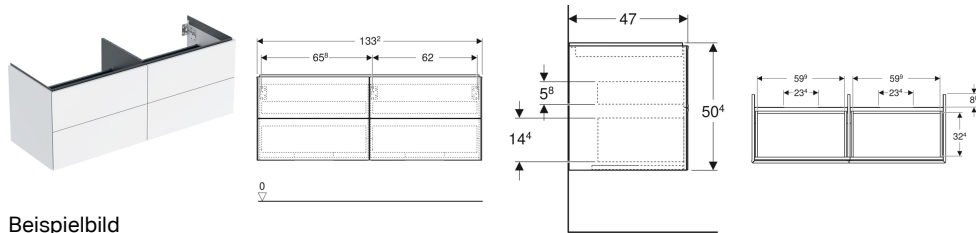

Geberit ONE Unterschrank für Aufsatzwaschtisch, mit vier Schubladen

Beispielbild

Eigenschaften

- FSC™ C134279 zertifiziert
- Wandhängend
- Komplettnutzbarer Stauraum in oberer Schublade
- Mit vier Schubladen
- Push-to-open-Mechanismus zum Öffnen
- Schublade mit Selbsteinzug

- Feuchtigkeitsbeständig
- Vormontiert geliefert

Technische Daten

Werkstoff	Hochverdichtete Dreischicht-Holzspanplatte
Maximale Schubladenbelastung	30 kg

Lieferumfang

- Unterschrank für Waschtisch
- Befestigungsmaterial

Art.-Nr.	Farbe / Oberfläche	B	Breite Waschtisch	H	T	VE1
505.266.00.4 *	sandgrau / lackiert hochglänzend	133.2 cm	135 cm	50.4 cm	47 cm	1 St.

* Auftragsbezogene Produktion

Zubehör

- Geberit Set Schubladeneinsätze für obere Schublade
- Geberit Lichteiste für Schublade, links und rechts, Länge 35 cm
- Geberit Steckdosenelement