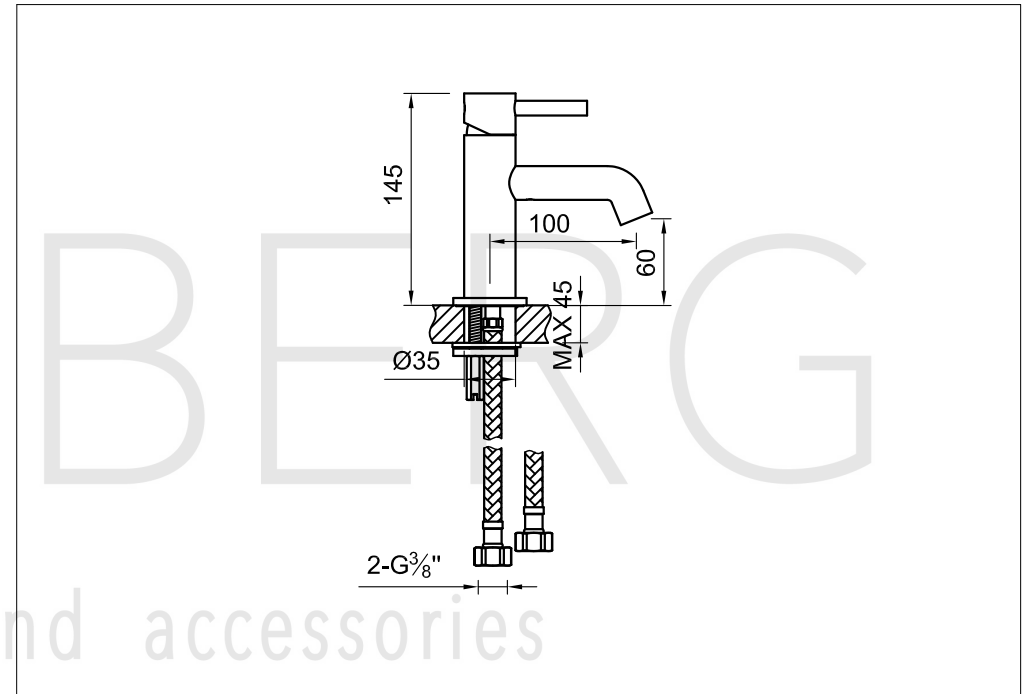

STEINBERG

Waschtisch-Einhebelmischbatterie

Art.Nr.100 1050

Installation

Technische Zeichnung

Explosionszeichnung