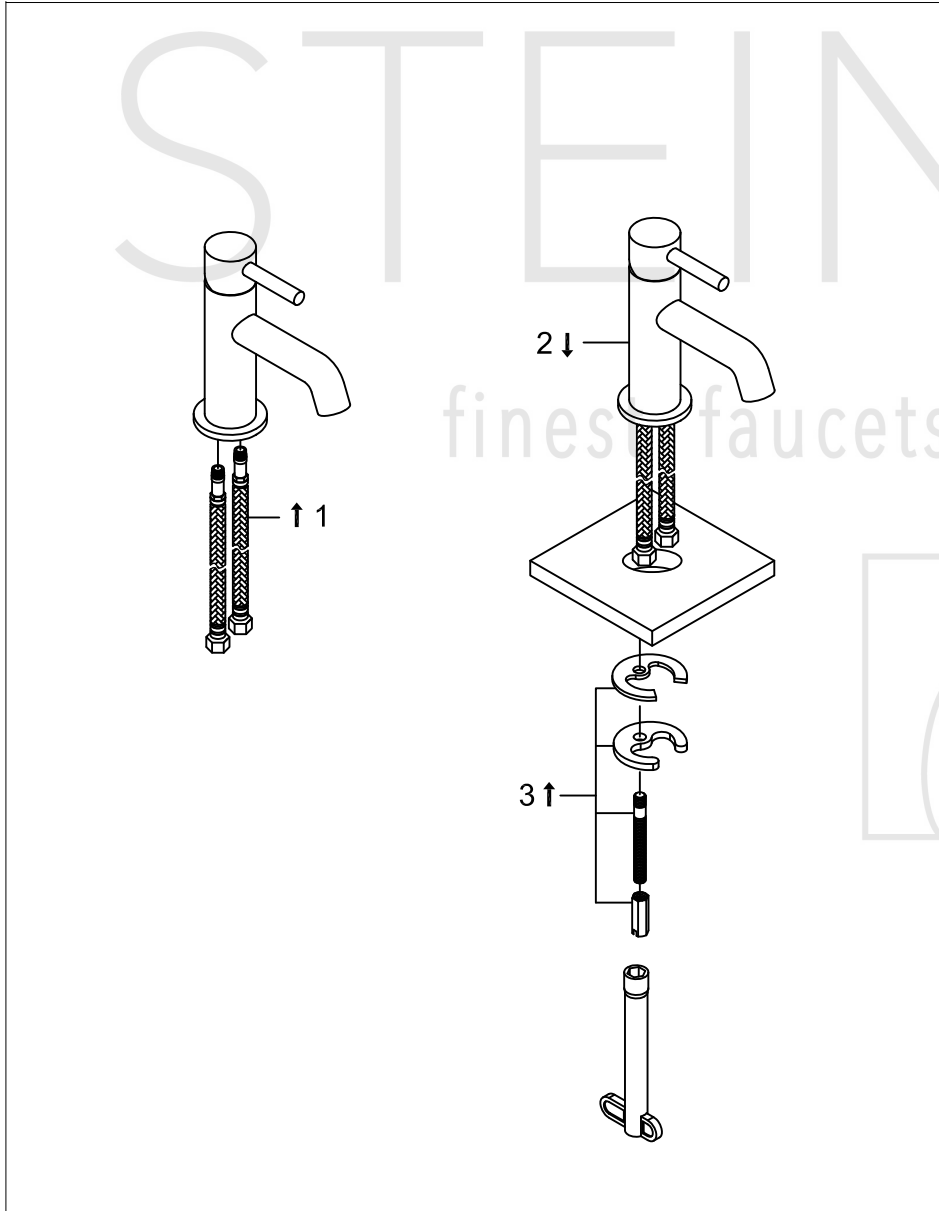

STEINBERG

Waschtisch-Einhebelmischbatterie

Art.Nr.100 1050

Installation

Technische Zeichnung

Explosionszeichnung