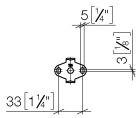

83 045 892

- Stichmaß 450 mm
- Breite 505 mm
- Höhe 55 mm
- Rosette Ø 55 mm
- Ausladung 81 mm

Passt zu TARA

	Dark Platinum gebürstet	83 045 892-99
	Chrom	83 045 892-00
	Platin gebürstet	83 045 892-06
	Platin	83 045 892-08
	Dark Chrome	83 045 892-19
	Light Gold gebürstet	83 045 892-27
	Messing gebürstet (23kt Gold)	83 045 892-28
	Schwarz matt	83 045 892-33
	Bronze gebürstet	83 045 892-42
	Champagne gebürstet (22kt Gold)	83 045 892-46
	Champagne (22kt Gold)	83 045 892-47
	Chrom gebürstet	83 045 892-93

83 045 892

mm [inches]

83 045 892

Produktversion ab 4/1/2024

Ersatzteile für die
anderen
Oberflächenvarianten
finden Sie hier:
Chrom

TARA Badetuchhalter - Dark Platinum gebürstet

TARA

83 045 892

Ersatzteilstückliste

Produktversion ab 4/1/2024

Nr.	Artikelnummer	Benennung	Verbaumenge	Lieferzeit
	05 28 22 588 00-99	Halter für Badetuchhalter 468 x 40 x 18 mm - Dark Platinum gebürstet	11	30