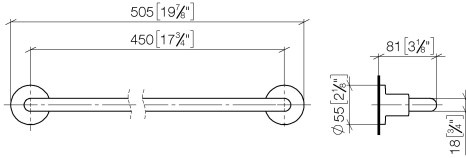

83 045 892

- Stichmaß 450 mm
- Breite 505 mm
- Höhe 55 mm
- Rosette Ø 55 mm
- Ausladung 81 mm

Passt zu TARA

	Dark Platinum gebürstet	83 045 892-99
	Chrom	83 045 892-00
	Platin gebürstet	83 045 892-06
	Platin	83 045 892-08
	Dark Chrome	83 045 892-19
	Light Gold gebürstet	83 045 892-27
	Messing gebürstet (23kt Gold)	83 045 892-28
	Schwarz matt	83 045 892-33
	Bronze gebürstet	83 045 892-42
	Champagne gebürstet (22kt Gold)	83 045 892-46
	Champagne (22kt Gold)	83 045 892-47
	Chrom gebürstet	83 045 892-93

83 045 892

mm [inches]

83 045 892

Produktversion ab 4/1/2024

Ersatzteile für die
anderen
Oberflächenvarianten
finden Sie hier:
Chrom

TARA Badetuchhalter - Dark Platinum gebürstet

TARA

83 045 892

Ersatzteilstückliste

Produktversion ab 4/1/2024

Nr.	Artikelnummer	Benennung	Verbaumenge	Lieferzeit
	05 28 22 588 00-99	Halter für Badetuchhalter 468 x 40 x 18 mm - Dark Platinum gebürstet	11	30