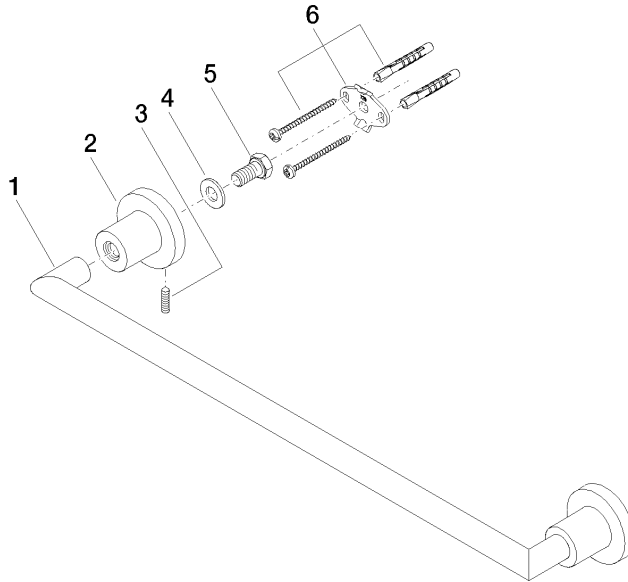

83 045 892

- Stichmaß 450 mm
- Breite 505 mm
- Höhe 55 mm
- Rosette Ø 55 mm
- Ausladung 81 mm

Passt zu TARA

	Dark Platinum gebürstet	83 045 892-99
	Chrom	83 045 892-00
	Platin gebürstet	83 045 892-06
	Platin	83 045 892-08
	Dark Chrome	83 045 892-19
	Light Gold gebürstet	83 045 892-27
	Messing gebürstet (23kt Gold)	83 045 892-28
	Schwarz matt	83 045 892-33
	Bronze gebürstet	83 045 892-42
	Champagne gebürstet (22kt Gold)	83 045 892-46
	Champagne (22kt Gold)	83 045 892-47
	Chrom gebürstet	83 045 892-93

83 045 892

mm [inches]

83 045 892

Produktversion ab 4/1/2024

Ersatzteile für die
anderen
Oberflächenvarianten
finden Sie hier:
Chrom

TARA Badetuchhalter - Dark Platinum gebürstet

TARA

83 045 892

Ersatzteilstückliste

Produktversion ab 4/1/2024

Nr.	Artikelnummer	Benennung	Verbaumenge	Lieferzeit
	05 28 22 588 00-99	Halter für Badetuchhalter 468 x 40 x 18 mm - Dark Platinum gebürstet	11	30