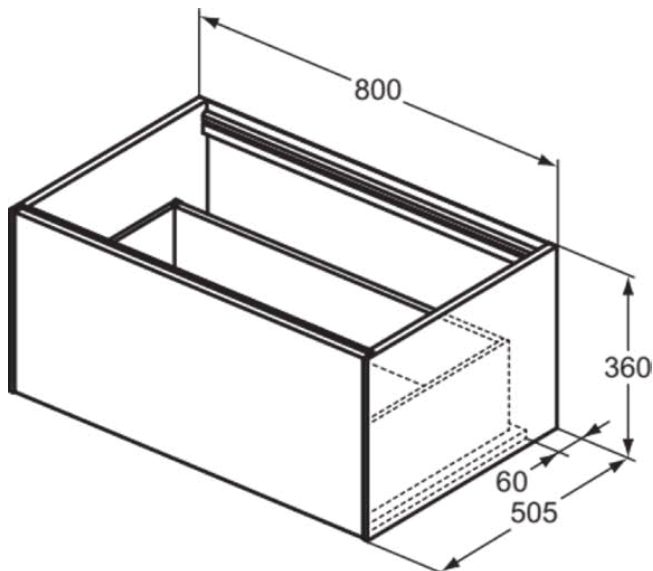

CONCA

T3985Y1

CONCA | Waschtisch-Unterschrank 800x505x360 mm in weiß matt lackiert, 1 Schublade | Vollauszug, Push-to-open, SoftClosing, Vormontiert, Nachhaltig gewonnenes Holz, Echtholz furnier

Bild & Zeichnung

Allgemeine Informationen

Produktkategorie:	Möbel
Produktart:	Waschtisch-Unterschrank
Marke:	Ideal Standard
Kollektion:	CONCA
Designer:	Palomba Serafini Associati
Colour:	Y1 - Weiß Matt Lackiert
Oberflächenveredelung:	Matt
Höhe (mm):	360
Breite (mm):	800
Ausladung (mm):	505
Befestigungsart:	Befestigungsset
Nettogewicht (kg):	28.00
EAN Code:	8014140462255

CONCA

T3985Y1

CONCA | Waschtisch-Unterschrank 800x505x360 mm in weiß matt lackiert, 1 Schublade | Vollauszug, Push-to-open, SoftClosing, Vormontiert, Nachhaltig gewonnenes Holz, Echtholz furnier

Produktspezifikationen