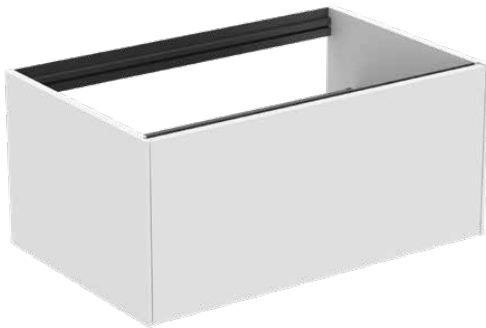

CONCA

T3985Y1

CONCA | Waschtisch-Unterschrank 800x505x360 mm in weiß matt lackiert, 1 Schublade | Vollauszug, Push-to-open, SoftClosing, Vormontiert, Nachhaltig gewonnenes Holz, Echtholz furnier

Bild & Zeichnung

Allgemeine Informationen

Produktkategorie:	Möbel
Produktart:	Waschtisch-Unterschrank
Marke:	Ideal Standard
Kollektion:	CONCA
Designer:	Palomba Serafini Associati
Colour:	Y1 - Weiß Matt Lackiert
Oberflächenveredelung:	Matt
Höhe (mm):	360
Breite (mm):	800
Ausladung (mm):	505
Befestigungsart:	Befestigungsset
Nettogewicht (kg):	28.00
EAN Code:	8014140462255

Features

	Vollauszug		Push-to-open
	SoftClosing		Vormontiert
	Nachhaltig gewonnenes Holz		Echtholz furnier

Downloads

- [Installation Guide](#)
- [Spare Parts List](#)

Produktspezifikationen

Einzugsmechanismus:	Softclosing
Farbcode:	Y1
Farbbeschreibung:	weiß matt lackiert
Eckmodell:	Nein
Vollauszug:	Yes
Griff(e):	Grifflos
Einstellbare Montagefüße:	Nein
Material:	Holz
Materialspezifikation (Korpus):	Hochverdichtete 3-Schicht Spanplatte
Anzahl der Türen (gesamt):	0
Anzahl der Türen (links öffnend):	0
Anzahl der Türen (rechts öffnend):	0
Anzahl der Auszüge (gesamt):	1
Anzahl der externen Auszüge:	1
Anzahl der internen Auszüge:	0
Anzahl der offenen Fächer:	0

CONCA

T3985Y1

CONCA | Waschtisch-Unterschrank 800x505x360 mm in weiß matt lackiert, 1 Schublade | Vollauszug, Push-to-open, SoftClosing, Vormontiert, Nachhaltig gewonnenes Holz, Echtholz furnier

Produktspezifikationen