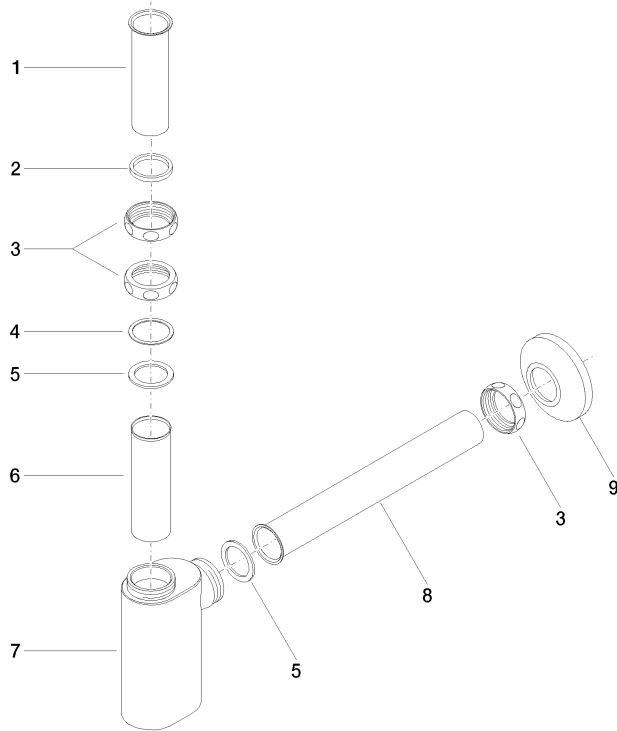

10 040 970

• Rosette Ø 80 mm

	Platin gebürstet	10 040 970-06
	Chrom	10 040 970-00
	Platin	10 040 970-08
	Messing (23kt Gold)	10 040 970-09
	Dark Chrome	10 040 970-19
	Messing gebürstet (23kt Gold)	10 040 970-28
	Champagne gebürstet (22kt Gold)	10 040 970-46
	Champagne (22kt Gold)	10 040 970-47
	Dark Platinum gebürstet	10 040 970-99

10 040 970

mm [inches]

10 040 970

Ersatzteile für die
anderen
Oberflächenvarianten
finden Sie hier:
Chrom

MADISON Geruchverschluss 1 1/4" - Platin gebürstet

MADISON

10 040 970

Ersatzteilstückliste

Nr.	Artikelnummer	Benennung	Verbaumenge	Lieferzeit
	09 28 23 005-06	Rohr Ø 32 x 0,75 x 110 mm - Platin gebürstet	12	10