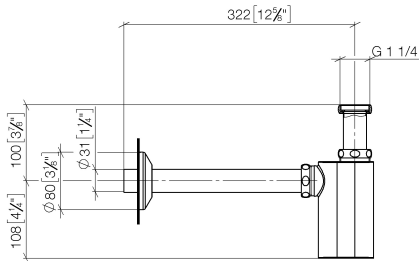

10 040 970

• Rosette Ø 80 mm

	Platin gebürstet	10 040 970-06
	Chrom	10 040 970-00
	Platin	10 040 970-08
	Messing (23kt Gold)	10 040 970-09
	Dark Chrome	10 040 970-19
	Messing gebürstet (23kt Gold)	10 040 970-28
	Champagne gebürstet (22kt Gold)	10 040 970-46
	Champagne (22kt Gold)	10 040 970-47
	Dark Platinum gebürstet	10 040 970-99

10 040 970

mm [inches]

10 040 970

Ersatzteile für die
anderen
Oberflächenvarianten
finden Sie hier:
Chrom

MADISON Geruchverschluss 1 1/4" - Platin gebürstet

MADISON

10 040 970

Ersatzteilstückliste

Nr.	Artikelnummer	Benennung	Verbaumenge	Lieferzeit
	09 28 23 005-06	Rohr Ø 32 x 0,75 x 110 mm - Platin gebürstet	12	10