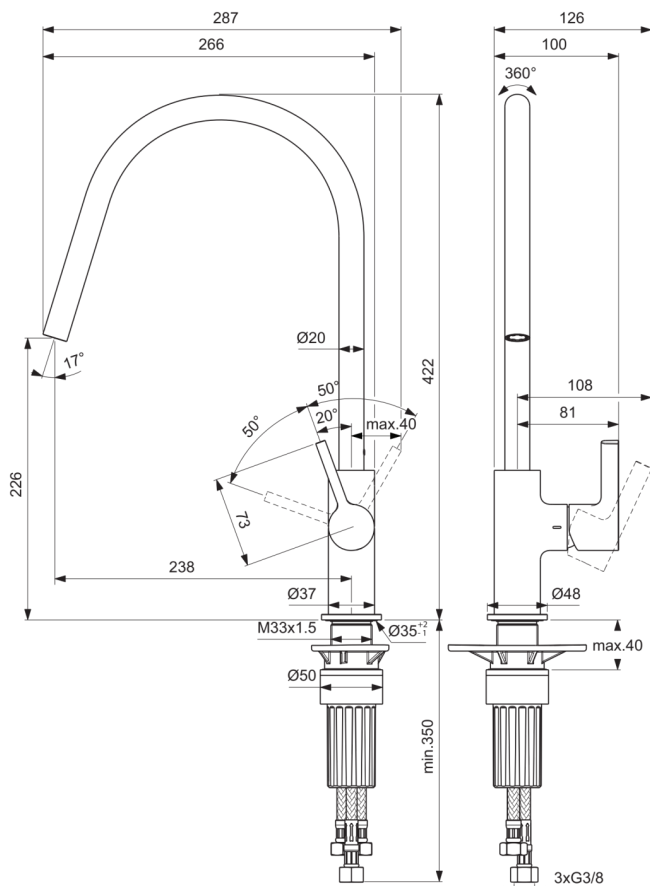

GUSTO

BD409AA

GUSTO | Küchenarmatur 126x287x422 mm, 238 mm vertikaler Abstand bis Mitte Auslauf in chrom, 6 l/min (3 bar) | EasyFix+, Verdeckter Strahlregler, FirmaFlow, SmartShine Oberfläche

Bild & Zeichnung

Allgemeine Informationen

Produktkategorie:	Küchenarmaturen
Produktart:	Küchenarmatur
Marke:	Ideal Standard
Kollektion:	GUSTO
Designer:	Palomba Serafini Associati
Colour:	AA - Chrom
Oberflächenveredelung:	glänzend
Maximale Höhe (mm):	422
Maximale Breite (mm):	126
Ausladung (mm):	287
Befestigungsart:	EasyFix+
Nettogewicht (kg):	1.72
EAN Code:	3800861108580

Produktspezifikationen

Anzahl der Rosette(n):	1
Anzahl der Griffe:	1
BlueStart Technologie:	Nein
Farbcode:	AA
Farbbeschreibung:	chrom
Cool Body Technologie:	Nein
Easy-Fix Technologie:	Ja
FirmaFlow Kartusche:	Ja
Griff-Anwendung:	Volumen & Temperaturkontrolle
Griffposition:	Seitlich
Niederdruckmodell:	Nein
Material:	Metall
Material des Griffs:	Metall
Materialspezifikation:	Messing
Maximaler Durchfluss bei 3 bar (l/min):	6

GUSTO

BD409AA

GUSTO | Küchenarmatur 126x287x422 mm, 238 mm vertikaler Abstand bis Mitte Auslauf in chrom, 6 l/min (3 bar) | EasyFix+, Verdeckter Strahlregler, FirmaFlow, SmartShine Oberfläche

Produktspezifikationen