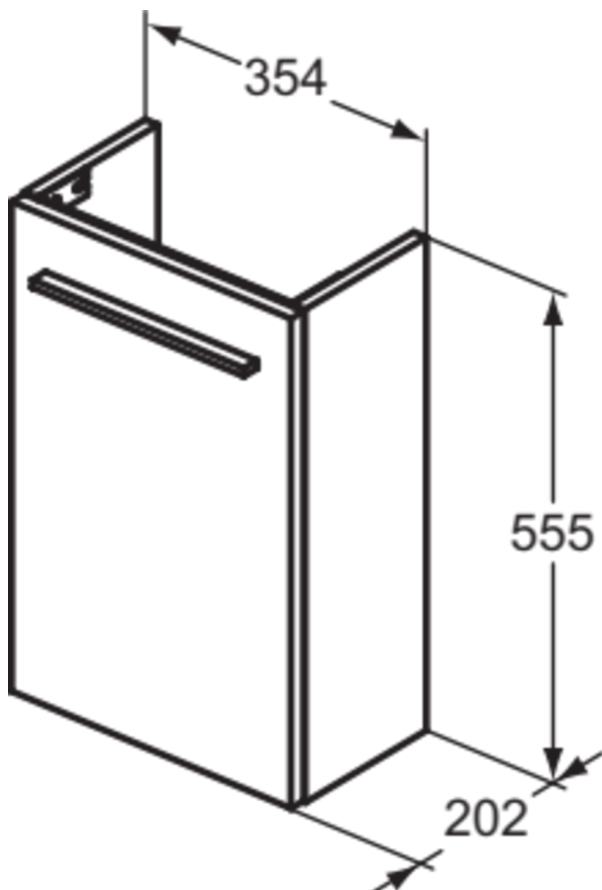

I.LIFE S

T5302DU

I.LIFE S | Waschtisch-Unterschrank 354x202x555 mm in weiß matt lackiert, 1 Tür | SoftClosing, Platzsparend, Vormontiert, Nachhaltig gewonnenes Holz

Bild & Zeichnung

Allgemeine Informationen

Produktkategorie:	Möbel
Produktart:	Waschtisch-Unterschrank
Marke:	Ideal Standard
Kollektion:	I.LIFE S
Designer:	Palomba Serafini Associati
Colour:	DU - Weiß Matt Lackiert
Oberflächenveredelung:	Matt
Maximale Höhe (mm):	555
Maximale Breite (mm):	354
Ausladung (mm):	202
Befestigungsart:	Befestigungsset
Nettogewicht (kg):	8.50
EAN Code:	8014140503231