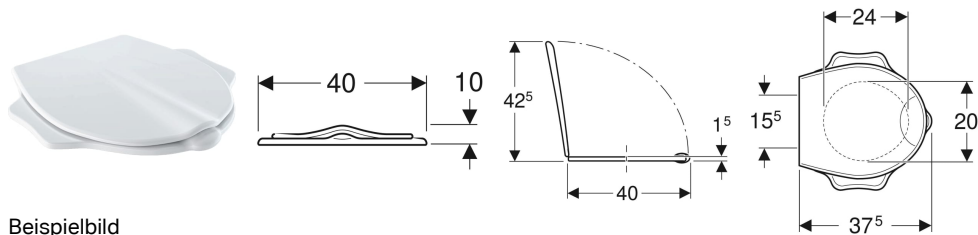

Geberit Bambini WC-Sitz für Kinder, mit Stützfunktion, Schildkrötendesign

Beispielbild

Verwendungszwecke

- Für Kinder-WCs

Eigenschaften

- Kindgerechtes Schildkrötendesign
- Mit Stützfunktion
- WC-Sitzring mit Überstand zum Schutz vor Urinspritzern

- Abgerundete Kanten zum Vermeiden von Verletzungen
- An Kinderhände angepasste Griffmulde zum einfachen und hygienischen Öffnen
- Reinigungsfreundlich

Technische Daten

Werkstoff	Duroplast
Befestigungsabstand	15.5 cm

Lieferumfang

- WC-Sitz

Art.-Nr.	Farbe / Oberfläche	Absenkautomatik	Befestigung	Scharnierwerkstoff	VE1
573363000	karminrot / glänzend	nein	von unten	Edelstahl	1 St.

- Farbe Grün angelehnt an RAL 6018
- Farbe Gelb angelehnt an RAL 1023.
- Farbe rot angelehnt an RAL 3002