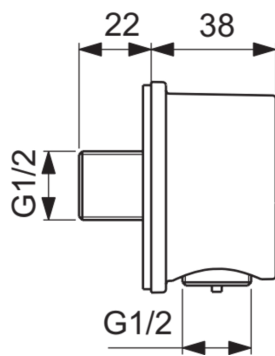

IDEALRAIN

BC808A2

IDEALRAIN | Wandanschlussbogen 64x60x64 mm in brushed gold | PVD Technologie

Bild & Zeichnung

Allgemeine Informationen

Produktkategorie:	Duschezubehör
Produktart:	Wandanschlussbogen
Marke:	Ideal Standard
Kollektion:	IDEALRAIN
Colour:	A2 - Brushed Gold
Oberflächenveredelung:	satın
Maximale Höhe (mm):	64
Maximale Breite (mm):	64
Ausladung (mm):	60
Nettogewicht (kg):	0.31
EAN Code:	3800861087144

Produktspezifikationen

Farbcode:	A2
Farbbeschreibung:	brushed gold
Verdeckte Befestigung:	Ja
DVGW-Eigensicher:	Ja
Material:	Metall
Materialspezifikation:	Messing
Form der Rosette(n):	Rund
Oberflächenschutz:	PVD
Oberflächenveredelung:	satın
Schenkbar:	Nein
Mit Rückschlagventil:	Nein
Mit Rosette(n):	Ja
Mit Brauseschlauchanschluss:	Ja
Montageart:	wandhängend