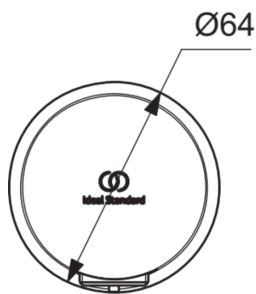

IDEALRAIN

BC808A2

IDEALRAIN | Wandanschlussbogen 64x60x64 mm in brushed gold | PVD Technologie

Bild & Zeichnung

Allgemeine Informationen

Produktkategorie:	Duschezubehör
Produktart:	Wandanschlussbogen
Marke:	Ideal Standard
Kollektion:	IDEALRAIN
Colour:	A2 - Brushed Gold
Oberflächenveredelung:	satın
Maximale Höhe (mm):	64
Maximale Breite (mm):	64
Ausladung (mm):	60
Nettogewicht (kg):	0.31
EAN Code:	3800861087144

Produktspezifikationen

Farbcode:	A2
Farbbeschreibung:	brushed gold
Verdeckte Befestigung:	Ja
DVGW-Eigensicher:	Ja
Material:	Metall
Materialspezifikation:	Messing
Form der Rosette(n):	Rund
Oberflächenschutz:	PVD
Oberflächenveredelung:	satın
Schenkbar:	Nein
Mit Rückschlagventil:	Nein
Mit Rosette(n):	Ja
Mit Brauseschlauchanschluss:	Ja
Montageart:	wandhängend