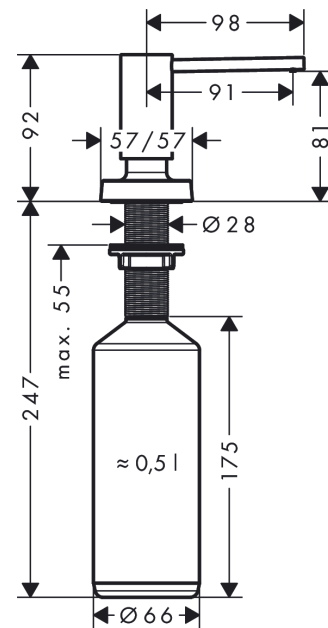

A71 Spülmittel-/ Lotionspender

Oberfläche: **Edelstahl Finish** Artikelnummer: **40468800**

Beschreibung

Merkmale

- passend für abgestimmtes Produktdesign zu ausgewählten Küchenmischer
- Ausladung 91 mm
- Material: hochwertige Metallkonstruktion
- korrosionsbeständiges Auslaufrohr
- Flascheninhalt 500 ml
- Dosiermenge 2 ml
- bequem von oben zu befüllen
- für Einbau in Arbeitsplatten bis 55 mm
- einfache und sichere Montage ohne Werkzeug
- Befestigungslochbohrung 28 - 35 mm Durchmesser erforderlich

Produktabbildung

Maßzeichnung

A71 Spülmittel-/ Lotionspender

Oberfläche: **Edelstahl Finish** Artikelnummer: **40468800**

Explosionszeichnung

Baujahr: >10/18

A71 Spülmittel-/ Lotionspender

Oberfläche: **Edelstahl Finish** Artikelnummer: **40468800**

Ersatzteilliste

Baujahr: >10/18

Pos.	Beschreibung	Artikelnummer	PG	VE
1	Pumpe	93283800	60	1
2	Rosette	93285800	65	1
3	Flasche für Lotionspender	93278000	6	1