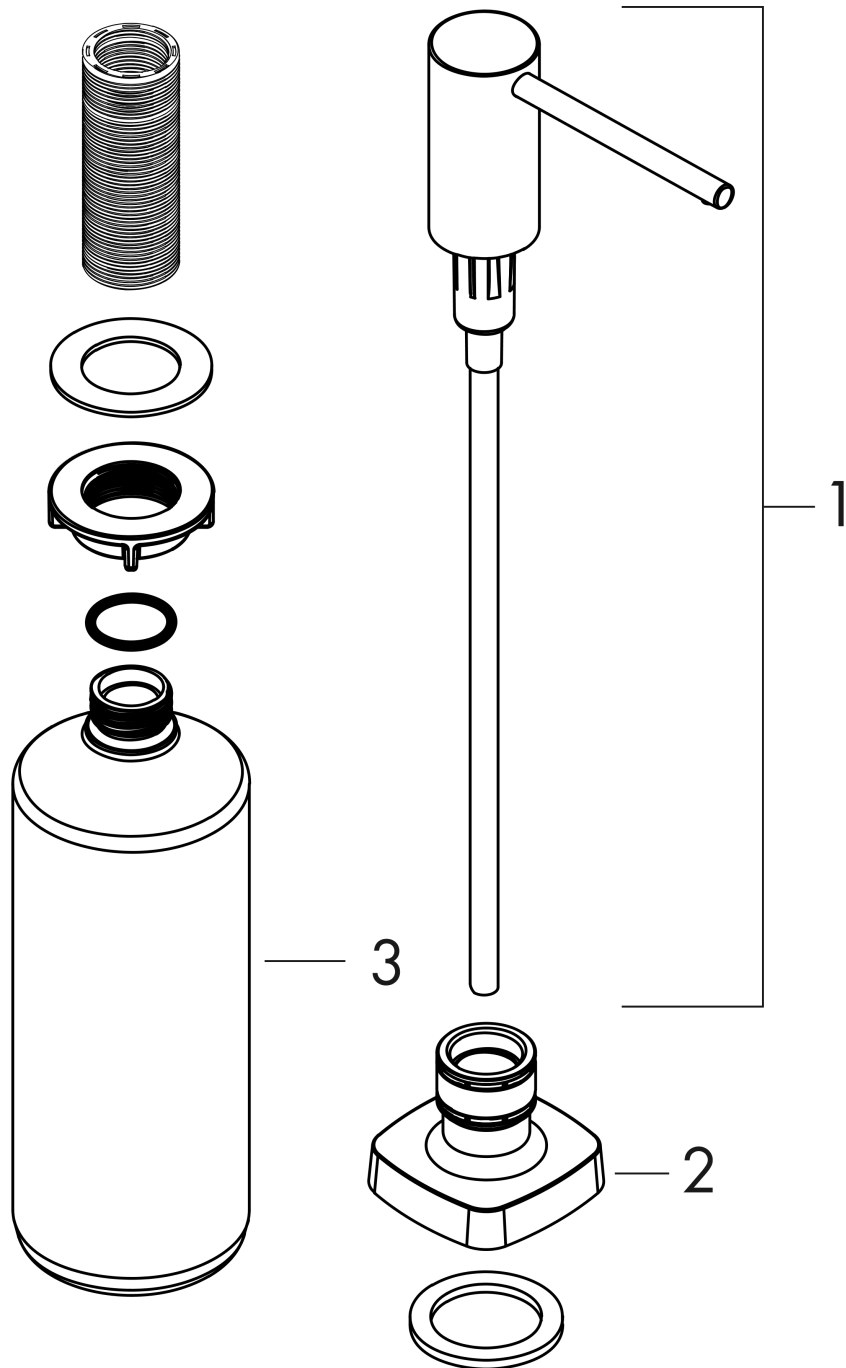

A71 Spülmittel-/ Lotionspender

Oberfläche: **Edelstahl Finish** Artikelnummer: **40468800**

Beschreibung

Merkmale

- passend für abgestimmtes Produktdesign zu ausgewählten Küchenmischer
- Ausladung 91 mm
- Material: hochwertige Metallkonstruktion
- korrosionsbeständiges Auslaufrohr
- Flascheninhalt 500 ml
- Dosiermenge 2 ml
- bequem von oben zu befüllen
- für Einbau in Arbeitsplatten bis 55 mm
- einfache und sichere Montage ohne Werkzeug
- Befestigungslochbohrung 28 - 35 mm Durchmesser erforderlich

Produktabbildung

Maßzeichnung

A71 Spülmittel-/ Lotionspender

Oberfläche: **Edelstahl Finish** Artikelnummer: **40468800**

Explosionszeichnung

Baujahr: >10/18

A71 Spülmittel-/ Lotionspender

Oberfläche: **Edelstahl Finish** Artikelnummer: **40468800**

Ersatzteilliste

Baujahr: >10/18

Pos.	Beschreibung	Artikelnummer	PG	VE
1	Pumpe	93283800	60	1
2	Rosette	93285800	65	1
3	Flasche für Lotionspender	93278000	6	1