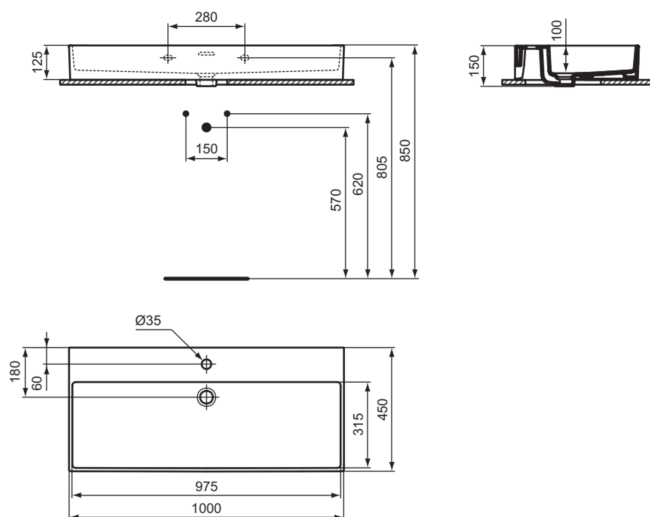

## T3730V1

EXTRA | Waschtisch 1000x450x150 mm in weiß seidenmatt, 1 Hahnloch, mit Überlauf | Platzsparender Waschtisch

### Allgemeine Informationen

Produktkategorie:	Waschtische
Produktart:	Waschtisch
Marke:	Ideal Standard
Kollektion:	EXTRA
Designer:	Palomba Serafini Associati
Colour:	V1 - Weiß Seidenmatt
Oberflächenveredelung:	satın
Maximale Höhe (mm):	150
Maximale Breite (mm):	1000
Ausladung (mm):	450
Nettogewicht (kg):	23.30
EAN Code:	8014140487067