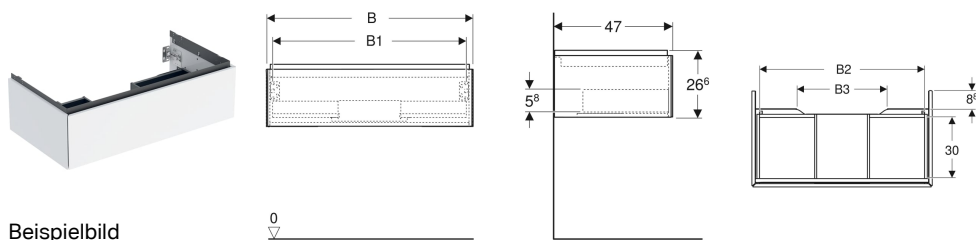

Geberit ONE Unterschrank für Waschtisch, mit einer Schublade

Eigenschaften

- FSC™ C134279 zertifiziert
- Wandhängend
- Komplettnutzbarer Stauraum in oberer Schublade
- Mit einer Schublade
- Push-to-open-Mechanismus zum Öffnen
- Schublade mit Selbsteinzug

- Feuchtigkeitsbeständig
- Vormontiert geliefert

Technische Daten

Werkstoff	Hochverdichtete Dreischicht-Holzspanplatte
Maximale Schubladenbelastung	30 kg

Lieferumfang

- Unterschrank für Waschtisch
- Befestigungsmaterial

Art.-Nr.	Farbe / Oberfläche	B	B1	B2	B3	Breite Waschtisch	H	T	VE1
505.073.00.6 *	Nussbaum hickory / Melamin Holzstruktur	88.8 cm	83.4 cm	81.3 cm	44.8 cm	90 cm	26.6 cm	47 cm	1 St.

* Auftragsbezogene Produktion

Zubehör

- Geberit Set Schubladeneinsätze für obere Schublade
- Geberit Lichtleiste für Schublade, links und rechts, Länge 35 cm
- Geberit Steckdosenelement
- Geberit Steckdosenelement mit ComfortLight-Modul