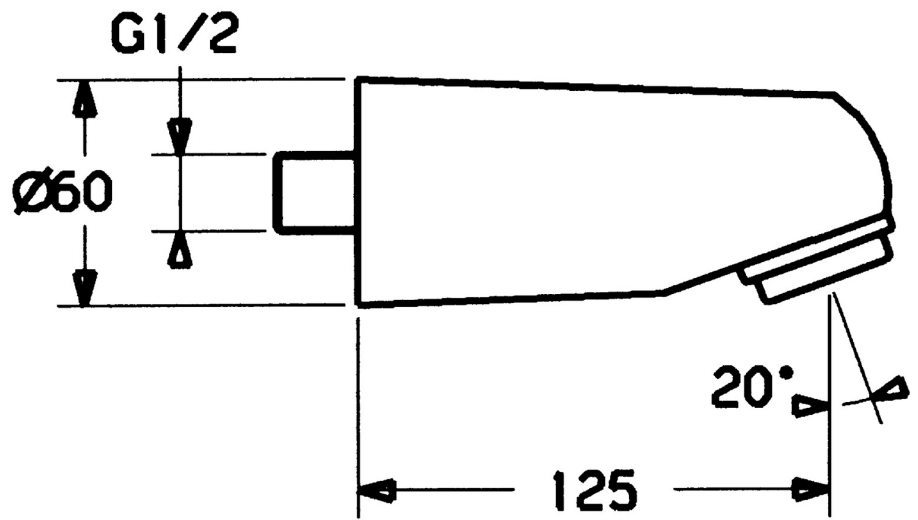

EAN: 4015474061590  
[static.hansa.com/04860100](http://static.hansa.com/04860100)

- Dusche
- Zubehör
- Wandmontage
- Chrom
- Schwenkbar
- Normal – Gleichmäßiger und weicher Wasserstrahl
- direkter Anschluss, Außengewinde
- Schwenkbereich 20°
- 1-strahlig

### Technische Eigenschaften

DN-Größe (Nennmaß) **DN15**  
 Warmwasserversorgung **max. +65°C**  
 Arbeitsdruck **0.5-10 bar**  
 Anschlussgröße **G1/2**  
 Ausladung **125 mm**  
 Werkstoff **Messing**