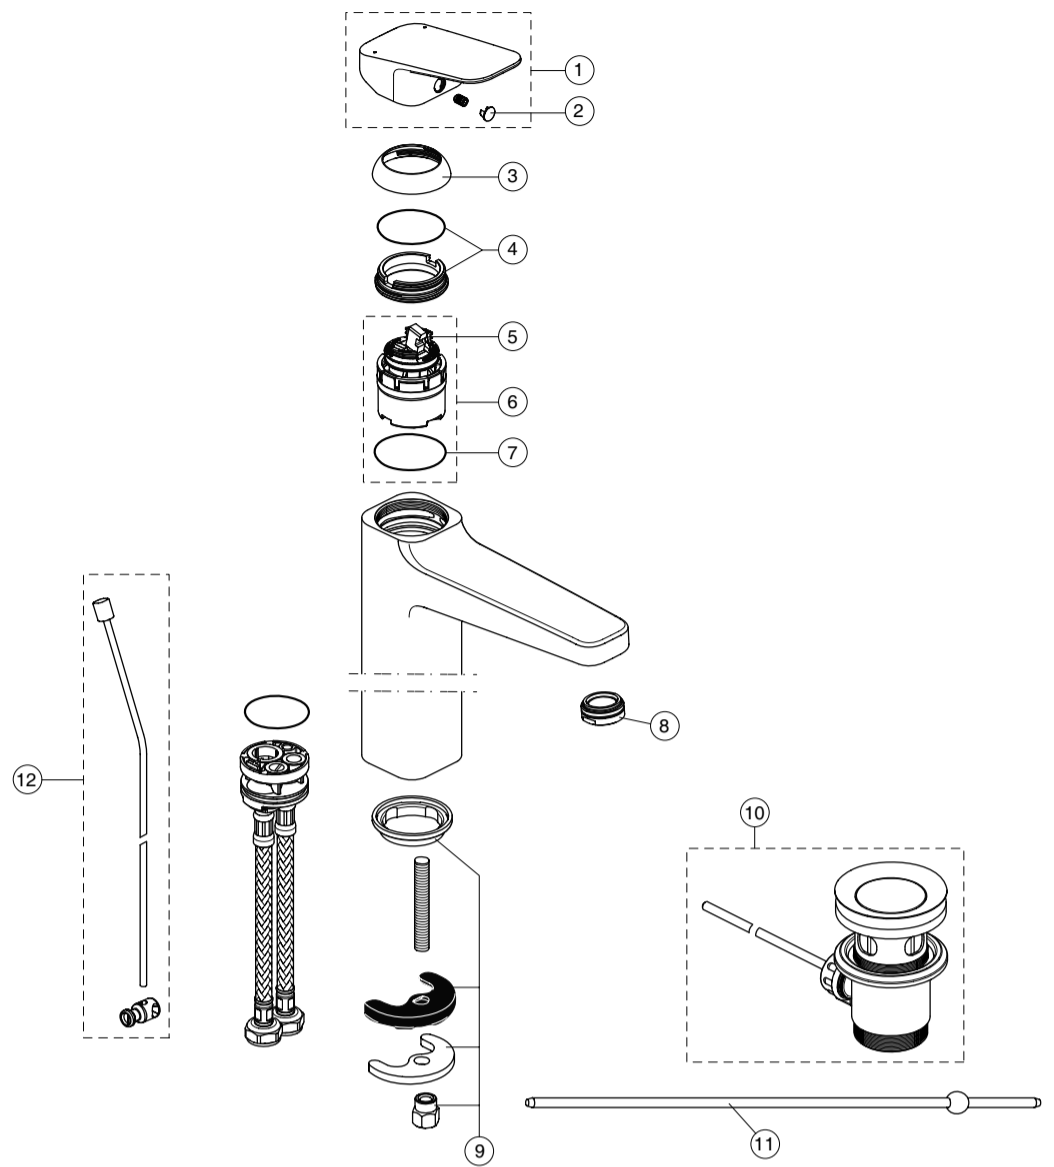

Ordering spares / Ersatzteil - Regelung / Pièces de rechange / Parti di ricambio / Lista de recambios / Onderdelen bestellen (NL/B) / Κωδικοί Ανταλλακτικών / Bestilling af reservedele / Beställning av reservdelar / Bestilling av reservedeler / Резервни части / Запчасти / Części zapasowe / Piese de schimb / Rendelhető alkatrészek / Запасні частини / Резервни делови / Резервни делови / Atsarginių dalių / Tellitavad varuosad / Rezerves daļas / Náhradní díly / Náhradné diely / Yedek parça siparişi / Nadomestni deli

XX = AA, AD,

- 1 - B 961716 XX
- 2 - B 960473 XX
- 3 - B 961438 XX
- 4 - B 961374 NU
- 5 - A 861181 NU
- 6 - A 861156 NU
- 7 - E 960059 NU
- 8 - B 961383 XX - 5L/min
- 9 - A 964520 NU
- 10 - A 962991 XX
- 11 - A 963600 NU
- 12 - B 961119 XX

P	bar	0,5	MAX. 10	5	Q (3 bar)
T	°C	MAX. 80	65	40	l/min
					5