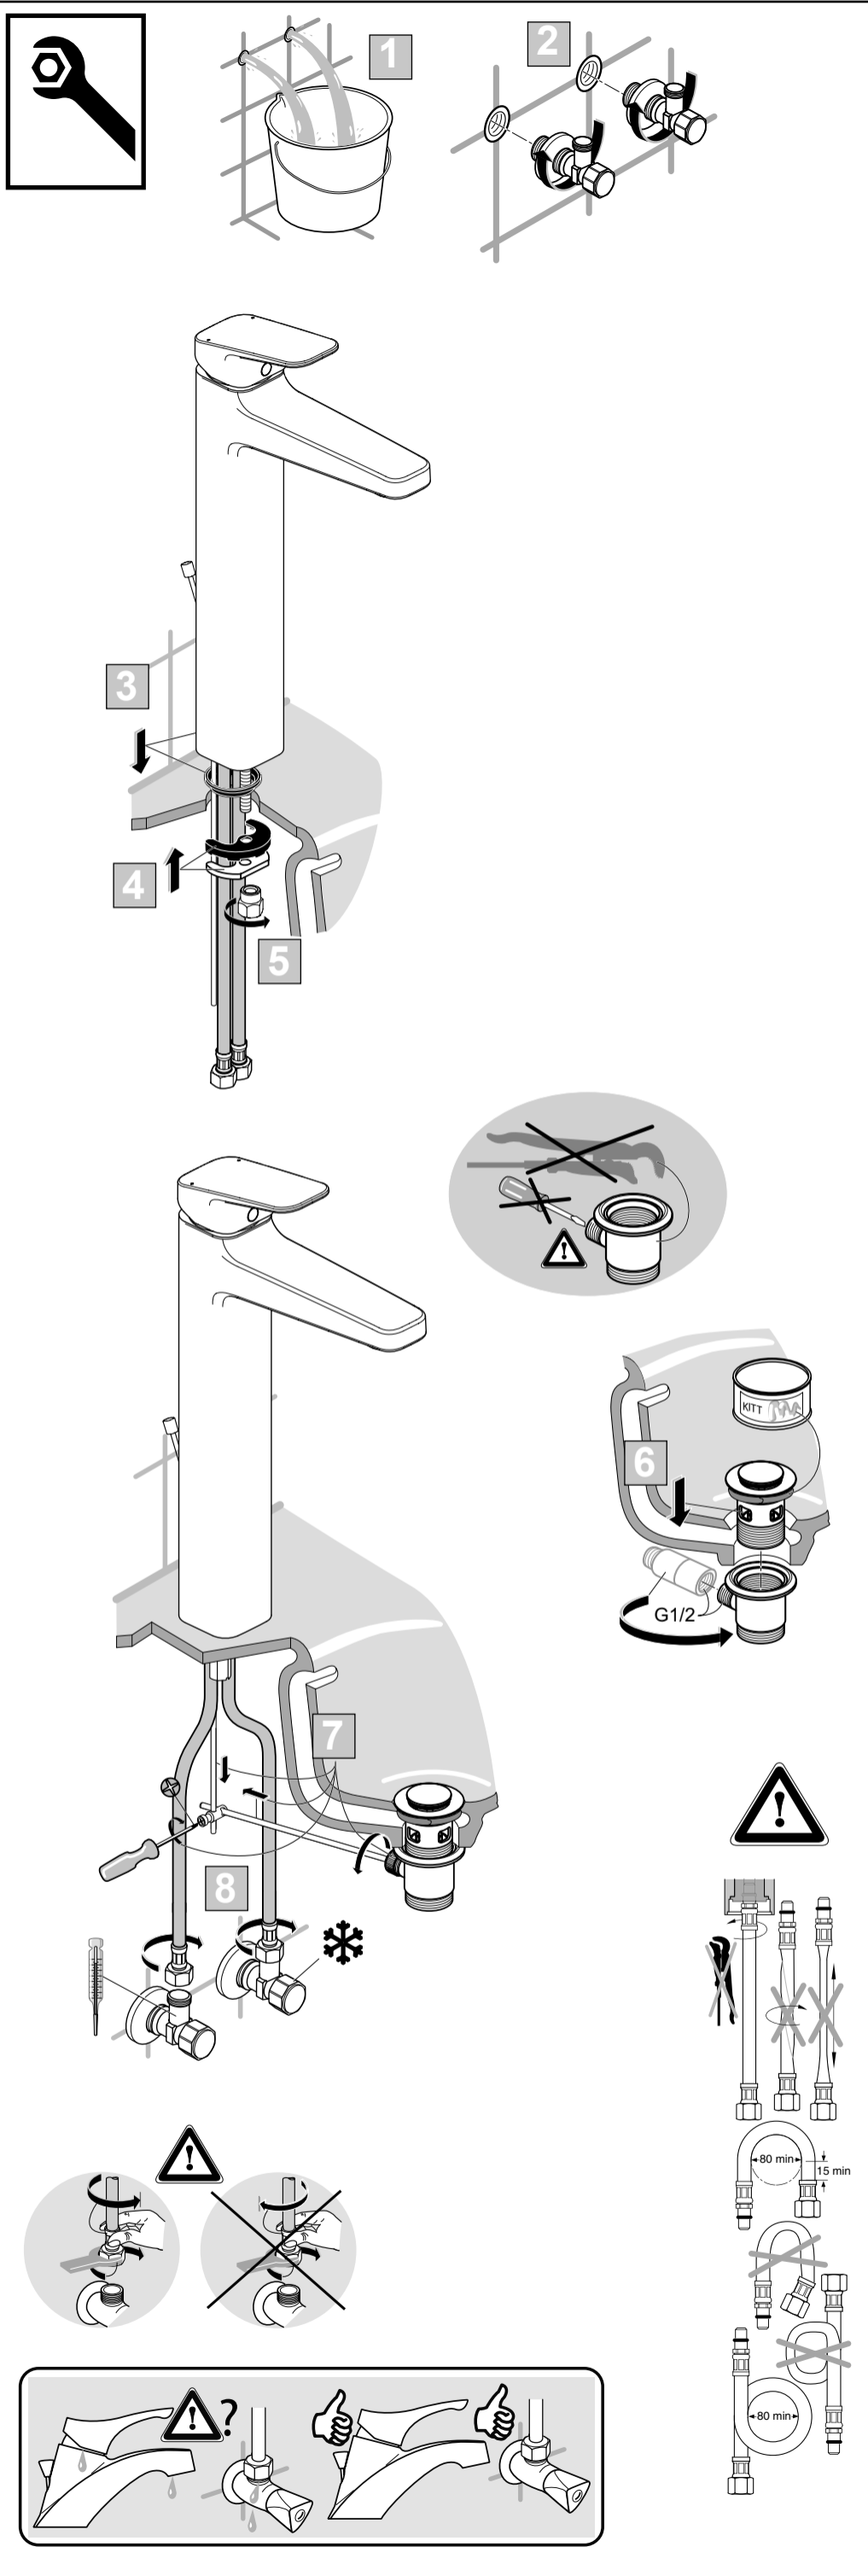

Ordering spares / Ersatzteil - Regelung / Pièces de rechange / Parti di ricambio / Lista de recambios / Onderdelen bestellen (NL/B) / Κωδικοί Ανταλλακτικών / Bestilling af reservedele / Beställning av reservdelar / Bestilling av reservedeler / Резервни части / Запчасти / Części zapasowe / Piese de schimb / Rendelhető alkatrészek / Запасні частини / Резервни делови / Резервни делови / Atsarginių dalių / Tellitavad varuosad / Rezerves daļas / Náhradní díly / Náhradné diely / Yedek parça siparişi / Nadomestni deli

XX = AA, AD,

- 1 - B 961716 XX
- 2 - B 960473 XX
- 3 - B 961438 XX
- 4 - B 961374 NU
- 5 - A 861181 NU
- 6 - A 861156 NU
- 7 - E 960059 NU
- 8 - B 961383 XX - 5L/min
- 9 - A 964520 NU
- 10 - A 962991 XX
- 11 - A 963600 NU
- 12 - B 961119 XX

Ideal Standard

CERAPLAN

04.2024 / B565140

B D236 ..

B D238 ..

Ideal Standard International NV
Corporate Village – Gent Building
Da Vincilaan 2
1935 Zaventem
Belgium
<https://www.idealstandard.com>

P	T	Snowflake	0	1	2	3	4	5
			°C	°C	°C	°C	°C	°C
0,3 MPa 3 bar	50°C	15°C	50	49	44	40	35	33
	65°C	15°C	65	63	57	50	44	40
	85°C	15°C	85	83	74	64	56	50