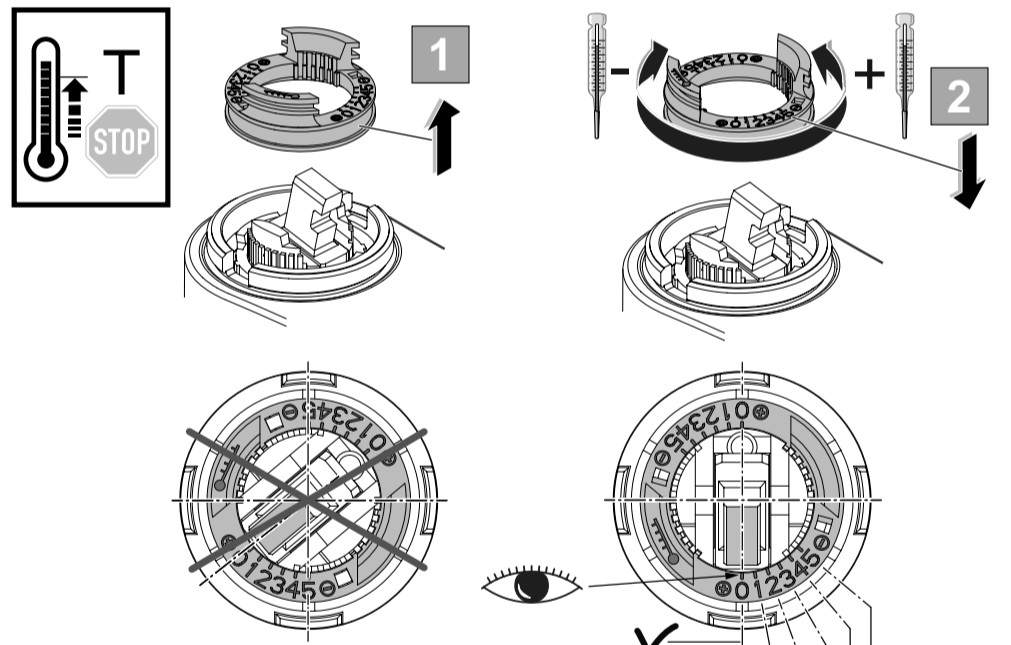

Ideal Standard

CERAPLAN

04.2024 / B565140

B D236 ..

B D238 ..

Ideal Standard International NV
Corporate Village – Gent Building
Da Vincilaan 2
1935 Zaventem
Belgium
<https://www.idealstandard.com>

P	T	Snowflake	0	1	2	3	4	5
			°C	°C	°C	°C	°C	°C
0,3 MPa 3 bar	50°C	15°C	50	49	44	40	35	33
	65°C	15°C	65	63	57	50	44	40
	85°C	15°C	85	83	74	64	56	50