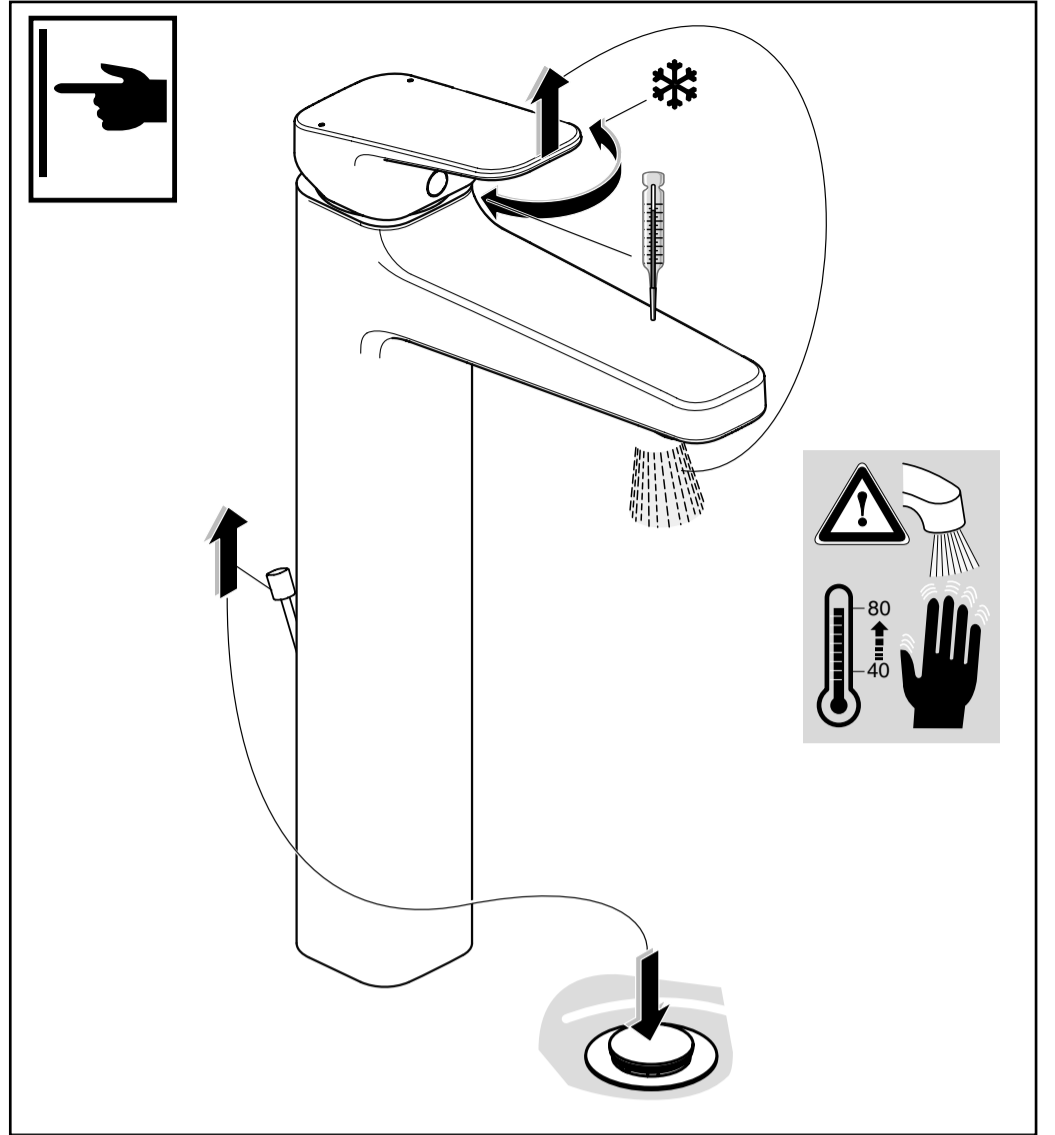

Ideal Standard

CERAPLAN

04.2024 / B565140

B D236 ..

B D238 ..

Ideal Standard International NV
Corporate Village – Gent Building
Da Vincilaan 2
1935 Zaventem
Belgium
<https://www.idealstandard.com>

P	T	Snowflake	0	1	2	3	4	5
			°C	°C	°C	°C	°C	°C
0,3 MPa 3 bar	50°C	15°C	50	49	44	40	35	33
	65°C	15°C	65	63	57	50	44	40
	85°C	15°C	85	83	74	64	56	50