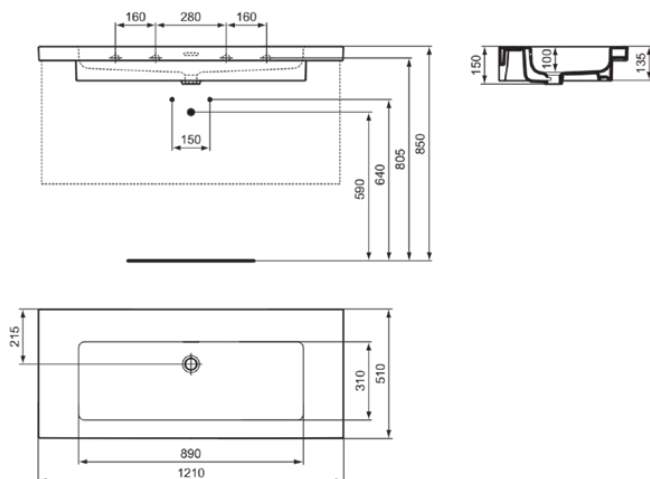

EXTRA

T4373MA

EXTRA | Möbelwaschtisch 1210x510x150 mm in weiß, ohne Hahnloch, mit Überlauf | IdealPlus

Bild & Zeichnung

Allgemeine Informationen

Produktkategorie:	Waschtische
Produktart:	Möbelwaschtisch
Marke:	Ideal Standard
Kollektion:	EXTRA
Designer:	Palomba Serafini Associati
Colour:	MA - Weiß
Oberflächenveredelung:	glänzend
Maximale Höhe (mm):	150
Maximale Breite (mm):	1210
Ausladung (mm):	510
Nettogewicht (kg):	34.40
EAN Code:	8014140487388