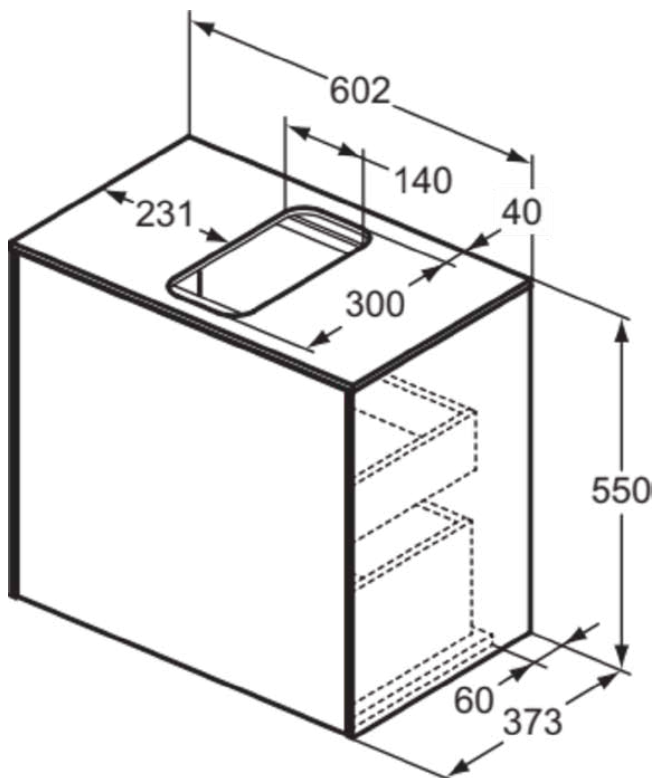

CONCA

T3934Y6

CONCA | Waschtisch-Unterschrank 602x373x550 mm in eiche hell furnier, 2 Schubladen | Vollauszug, Push-to-open, SoftClosing, Platzsparend, Vormontiert, Nachhaltig gewonnenes Holz, Echtholz furnier

Bild & Zeichnung

Allgemeine Informationen

Produktkategorie:	Möbel
Produktart:	Waschtisch-Unterschrank
Marke:	Ideal Standard
Kollektion:	CONCA
Designer:	Palomba Serafini Associati
Colour:	Y6 - Eiche Hell Furnier
Oberflächenveredelung:	Matt
Höhe (mm):	550
Breite (mm):	602
Ausladung (mm):	373
Befestigungsart:	Befestigungsset
Nettogewicht (kg):	30.00
EAN Code:	8014140460428