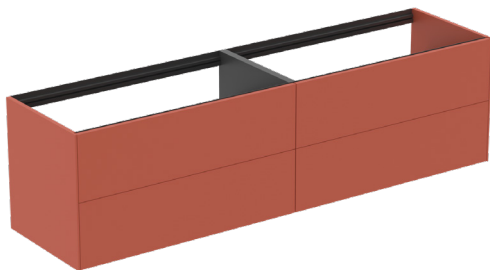

CONCA

T3993Y3

CONCA | Waschtisch-Unterschrank 1985x505x540 mm in sunset matt lackiert, 4 Schubladen | Vollauszug, Push-to-open, SoftClosing, Vormontiert, Nachhaltig gewonnenes Holz, Echtholz furnier

Bild & Zeichnung

Allgemeine Informationen

Produktkategorie:	Möbel
Produktart:	Waschtisch-Unterschrank
Marke:	Ideal Standard
Kollektion:	CONCA
Designer:	Palomba Serafini Associati
Colour:	Y3 - Sunset Matt Lackiert
Oberflächenveredelung:	Matt
Maximale Höhe (mm):	540
Maximale Breite (mm):	1985
Ausladung (mm):	505
Befestigungsart:	Befestigungsset
Nettogewicht (kg):	88.50
EAN Code:	8014140462750

Features

	Vollauszug		Push-to-open
	SoftClosing		Vormontiert
	Nachhaltig gewonnenes Holz		Echtholz furnier

Downloads

- [Installation Guide](#)
- [Spare Parts List](#)

Produktspezifikationen

Einzugsmechanismus:	Softclosing
Farbcode:	Y3
Farbbeschreibung:	sunset matt lackiert
Eckmodell:	Nein
Griff(e):	Grifflos
Einstellbare Montagefüße:	Nein
Material:	Holz
Materialspezifikation (Korpus):	Hochverdichtete 3-Schicht Spanplatte
Anzahl der Türen (gesamt):	0
Anzahl der Türen (links öffnend):	0
Anzahl der Türen (rechts öffnend):	0
Anzahl der Auszüge (gesamt):	4
Anzahl der externen Auszüge:	4
Anzahl der internen Auszüge:	0
Anzahl der offenen Fächer:	0
Anzahl der Rolltüren:	0

CONCA

T3993Y3

CONCA | Waschtisch-Unterschrank 1985x505x540 mm in sunset matt lackiert, 4 Schubladen | Vollauszug, Push-to-open, SoftClosing, Vormontiert, Nachhaltig gewonnenes Holz, Echtholz furnier

Produktspezifikationen