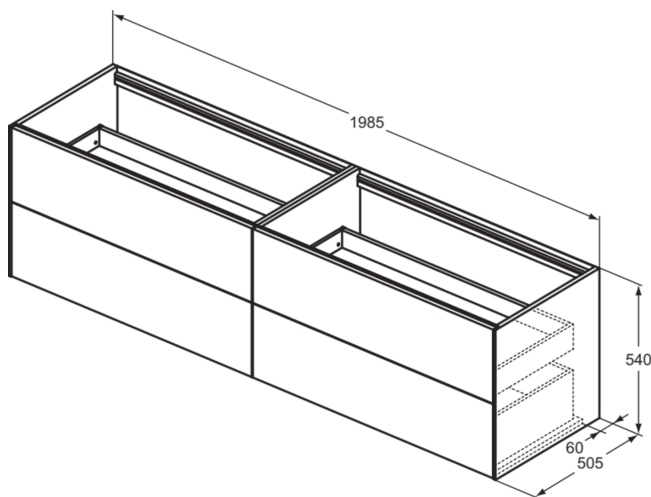

CONCA

T3993Y3

CONCA | Waschtisch-Unterschrank 1985x505x540 mm in sunset matt lackiert, 4 Schubladen | Vollauszug, Push-to-open, SoftClosing, Vormontiert, Nachhaltig gewonnenes Holz, Echtholz furnier

Bild & Zeichnung

Allgemeine Informationen

Produktkategorie:	Möbel
Produktart:	Waschtisch-Unterschrank
Marke:	Ideal Standard
Kollektion:	CONCA
Designer:	Palomba Serafini Associati
Colour:	Y3 - Sunset Matt Lackiert
Oberflächenveredelung:	Matt
Maximale Höhe (mm):	540
Maximale Breite (mm):	1985
Ausladung (mm):	505
Befestigungsart:	Befestigungsset
Nettogewicht (kg):	88.50
EAN Code:	8014140462750