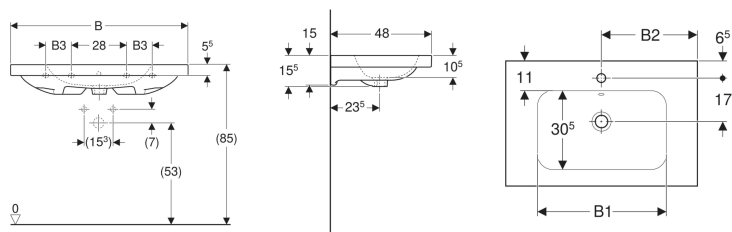

Geberit iCon Light Waschtisch mit Ablagefläche

Beispielbild

Eigenschaften

- Unterbaufähig
- Mit Ablagefläche

Technische Daten

Werkstoff

Sanitärkeramik

Art.-Nr.	Farbe / Oberfläche	Hahnloch	Überlauf	B	B1	B2	B3	Breite Unterschrank	H	T	Befestigungspunkte	VE 1
501.840.00.1	weiß	mittig	sichtbar	90 cm	54 cm	45 cm	13 cm	88.8 cm	16 cm	48 cm	4	1 St.

Zubehör

- Geberit Tauchrohrgeruchsverschluss für Waschbecken, Abgang horizontal
- Geberit Waschbeckenablauf Raumsparmodell, schmale Ausführung, mit Außenventilstopfen mit Druckbetätigung
- Geberit Waschbeckenablauf Raumsparmodell, schmale Ausführung, mit Außenventilstopfen mit Hebelbetätigung
- Geberit Waschbeckenablauf Raumsparmodell, schmale Ausführung, mit freiem Auslauf und Ventilabdeckung
- Geberit Drehbetätigung mit Kabelzug
- Geberit Tauchrohrsiphon für Waschbecken, Anschluss BSP, Abgang horizontal oder vertikal
- Befestigungsset für Geberit Waschtische

- Für die Installation des Waschtisches mit Unterschrank wird ein Geberit Waschbeckenanschluss, Raumsparmodell benötigt. Siehe Sortimentsübersicht – Geberit iCon Waschbeckenanschlüsse Raumsparmodell oder Onlinekatalog, Zubehör Waschtische