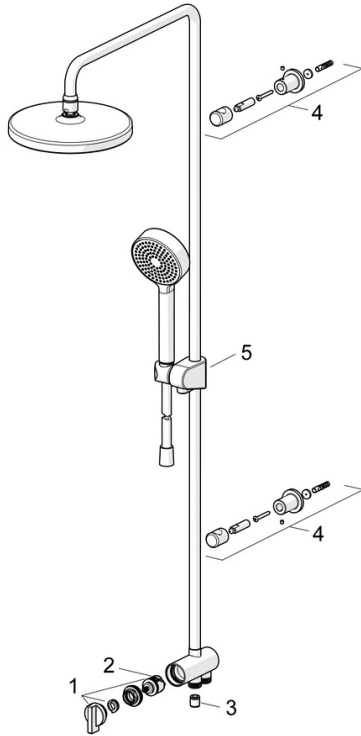

Ersatzteile

SP44380200

	Name	Art.-Nr.
01	Umsteller, automatisch	59914119
02	Umstellung	59914183
03	RV-Patrone, DN15	59914250
04	Duschrohr-Halter	59914773
05	Schieber	59914392
N.I.	Brauseschlauch, L=1000, G1/2xG1/2	59913813