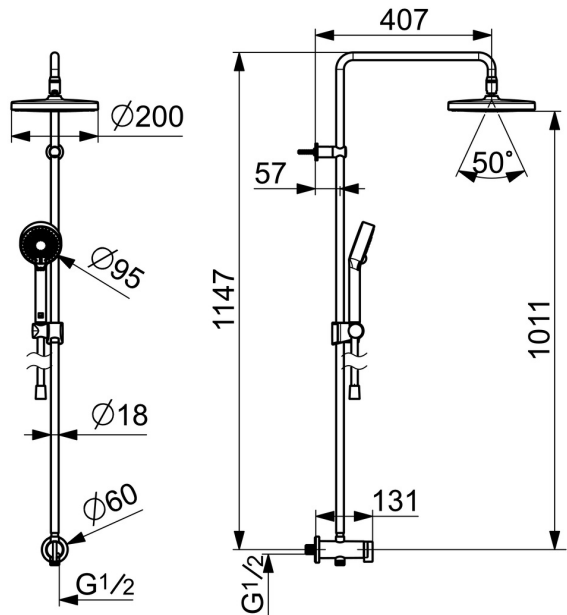

EAN: 4057304010989  
[static.hansa.com/44390200](http://static.hansa.com/44390200)

- Dusche
- Wandmontage
- Chrom
- Drehumsteller, druckunabhängig
- Handbrause, Brausestange, Kopfbrause, Verstellbare Brausestangehalterung, Brauseschlauch (1750 mm), Variable Montagemöglichkeit, Schwenkbares Kugelgelenk, Anti-Kalk-Technik
- Normal – Gleichmäßiger und weicher Wasserstrahl, Erfrischend – Starker Wasserstrahl, aktiviert und erfrischt den Körper, Entspannend – Sanfter Wasserstrahl, angenehm für den ganzen Körper
- Rückflussverhinderer
- Gerade Wandanschlüsse, direkter Anschluss, Außengewinde
- Kürzbar
- 3-strahlig

### Technische Eigenschaften

DN-Größe (Nennmaß)	<b>DN15</b>
Warmwasserversorgung	<b>max. +65°C</b>
Arbeitsdruck	<b>1-10 bar</b>
Anschlussgröße	<b>G1/2</b>
Ausladung	<b>407 mm</b>
Sicherungseinrichtung (EN1717)	<b>EB</b>
Werkstoff	<b>Messing</b>