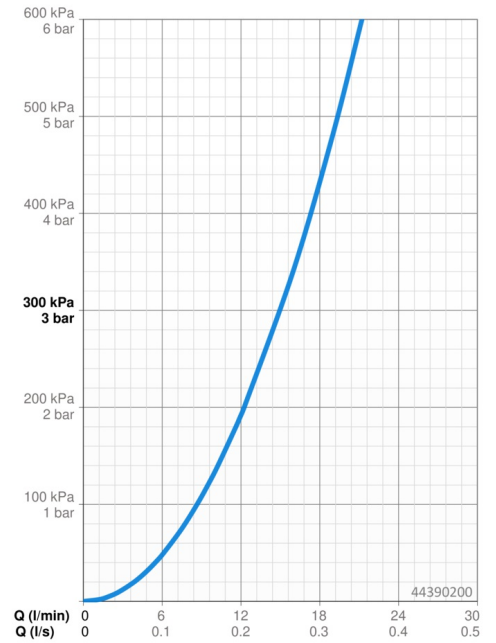

Technische Daten

Durchflusseigenschaften

Durchfluss bei 3 bar	15.0 / 15.6 l/min
Druckverlust bei einem Durchfluss von 0,2 l/s	1.8 bar

Technische Eigenschaften

DN-Größe (Nennmaß)	DN15
Warmwasserversorgung	max. +65°C
Arbeitsdruck	1-10 bar
Anschlussgröße	G1/2
Ausladung	407 mm
Sicherungseinrichtung (EN1717)	EB
Werkstoff	Messing

Vorschriften

EN Standard	EN 1112, EN 1113
Geräuschklasse	I (ISO 3822)

Zulassungen und Deklarationen

Konformitätserklärung	DoC