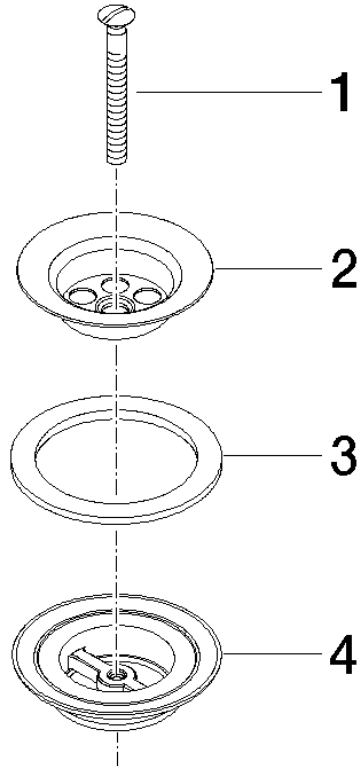

10 100 970

Passt zu: MEM, LULU, CL.1, IMO, TARA,
LISSÉ, MADISON, VAIA, META, CYO

	Chrom	10 100 970-00
	Platin gebürstet	10 100 970-06
	Platin	10 100 970-08
	Messing (23kt Gold)	10 100 970-09
	Dark Chrome	10 100 970-19
	Light Gold	10 100 970-26
	Light Gold gebürstet	10 100 970-27
	Messing gebürstet (23kt Gold)	10 100 970-28
	Bronze gebürstet	10 100 970-42
	Champagne gebürstet (22kt Gold)	10 100 970-46
	Champagne (22kt Gold)	10 100 970-47
	Chrom gebürstet	10 100 970-93
	Dark Platinum gebürstet	10 100 970-99

Siebventil 1 1/4" - Chrom

MEM

10 100 970

10 100 970

10 100 970

Produktversion ab 10/1/2023

Ersatzteile für die
anderen
Oberflächenvarianten
finden Sie hier: Platin
gebürstet

Siebventil 1 1/4" - Chrom

MEM

10 100 970

Ersatzteilstückliste

Produktversion ab 10/1/2023

Nr.	Artikelnummer	Benennung	Verbaumenge	Lieferzeit
	09 30 30 115-00	Abdeckung M6 x 55 mm - Chrom	4	-

Ersatzteil nicht mehr bestellbar, bitte bestellen Sie den Nachfolgeartikel