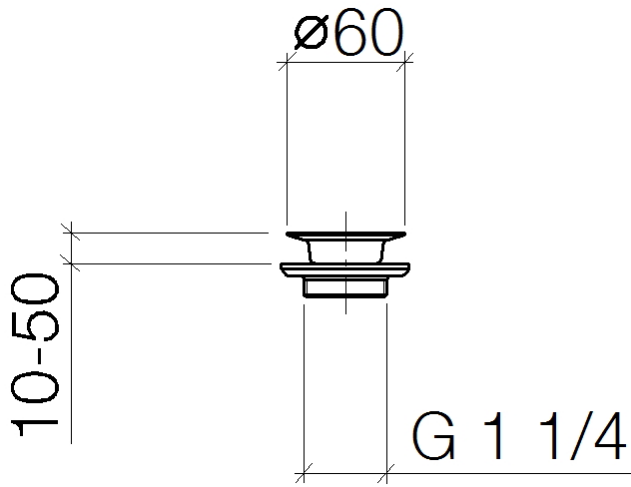

10 100 970

Passt zu: MEM, LULU, CL.1, IMO, TARA,
LISSÉ, MADISON, VAIA, META, CYO

	Chrom	10 100 970-00
	Platin gebürstet	10 100 970-06
	Platin	10 100 970-08
	Messing (23kt Gold)	10 100 970-09
	Dark Chrome	10 100 970-19
	Light Gold	10 100 970-26
	Light Gold gebürstet	10 100 970-27
	Messing gebürstet (23kt Gold)	10 100 970-28
	Bronze gebürstet	10 100 970-42
	Champagne gebürstet (22kt Gold)	10 100 970-46
	Champagne (22kt Gold)	10 100 970-47
	Chrom gebürstet	10 100 970-93
	Dark Platinum gebürstet	10 100 970-99

Siebventil 1 1/4" - Chrom

MEM

10 100 970

10 100 970

10 100 970

Produktversion ab 10/1/2023

Ersatzteile für die
anderen
Oberflächenvarianten
finden Sie hier: Platin
gebürstet

Siebventil 1 1/4" - Chrom

MEM

10 100 970

Ersatzteilstückliste

Produktversion ab 10/1/2023

Nr.	Artikelnummer	Benennung	Verbaumenge	Lieferzeit
	09 30 30 115-00	Abdeckung M6 x 55 mm - Chrom	4	-

Ersatzteil nicht mehr bestellbar, bitte bestellen Sie den Nachfolgeartikel