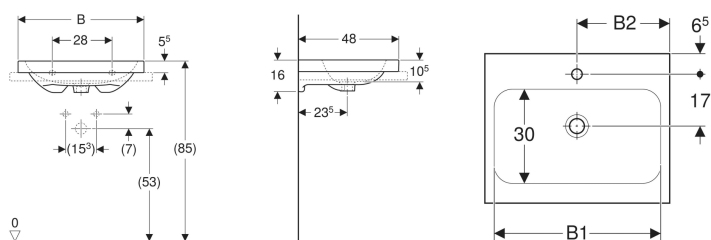

Geberit iCon Light Aufsatzwaschtisch

Beispielbild

- Unter- und Rückseite geschliffen

Verwendungszwecke

- Zur Montage auf Arbeitsplatten

Eigenschaften

- Wandanschluss

Technische Daten

Werkstoff | Sanitärkeramik

Art.-Nr.	Farbe / Oberfläche	Hahnloch	Überlauf	B	B1	B2	H	T	VE1
501.847.00.6 *	weiß / KeraTect	mittig	ohne	60 cm	54 cm	30 cm	16 cm	48 cm	1 St.

* Auftragsbezogene Produktion

Zubehör

- Geberit Tauchrohrgeruchsverschluss für Waschbecken, Abgang horizontal
- Geberit Waschbeckenablauf Raumsparmodell, schmale Ausführung, mit Außenventilstopfen mit Druckbetätigung
- Geberit Waschbeckenablauf Raumsparmodell, schmale Ausführung, mit Außenventilstopfen mit Hebelbetätigung
- Geberit Waschbeckenablauf Raumsparmodell, schmale Ausführung, mit freiem Auslauf und Ventilabdeckung
- Geberit Drehbetätigung mit Kabelzug
- Geberit Tauchrohrsiphon für Waschbecken, Anschluss BSP, Abgang horizontal oder vertikal
- Befestigungsset für Geberit Waschtische