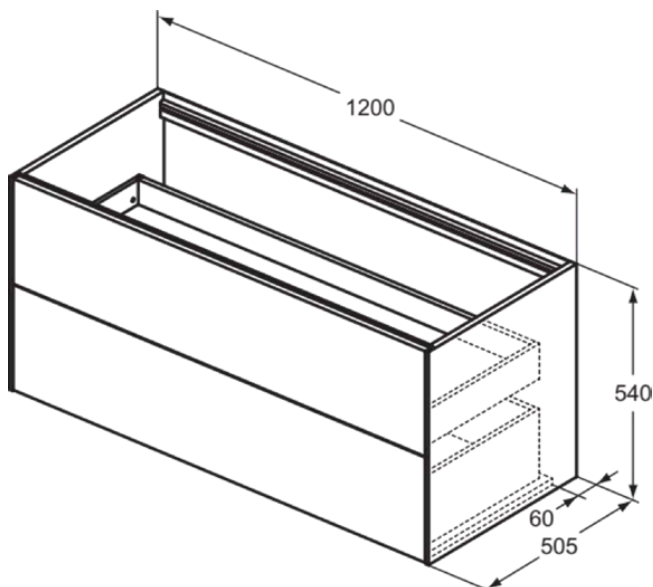

CONCA

T3945Y1

CONCA | Waschtisch-Unterschrank 1200x505x540 mm in weiß matt lackiert, 2 Schubladen | Vollauszug, Push-to-open, SoftClosing, Vormontiert, Nachhaltig gewonnenes Holz, Echtholz furnier

Bild & Zeichnung

Allgemeine Informationen

Produktkategorie:	Möbel
Produktart:	Waschtisch-Unterschrank
Marke:	Ideal Standard
Kollektion:	CONCA
Designer:	Palomba Serafini Associati
Colour:	Y1 - Weiß Matt Lackiert
Oberflächenveredelung:	Matt
Höhe (mm):	540
Breite (mm):	1200
Ausladung (mm):	505
Befestigungsart:	Befestigungsset
Nettogewicht (kg):	51.90
EAN Code:	8014140461036

CONCA

T3945Y1

CONCA | Waschtisch-Unterschrank 1200x505x540 mm in weiß matt lackiert, 2 Schubladen | Vollauszug, Push-to-open, SoftClosing, Vormontiert, Nachhaltig gewonnenes Holz, Echtholz furnier

Produktspezifikationen