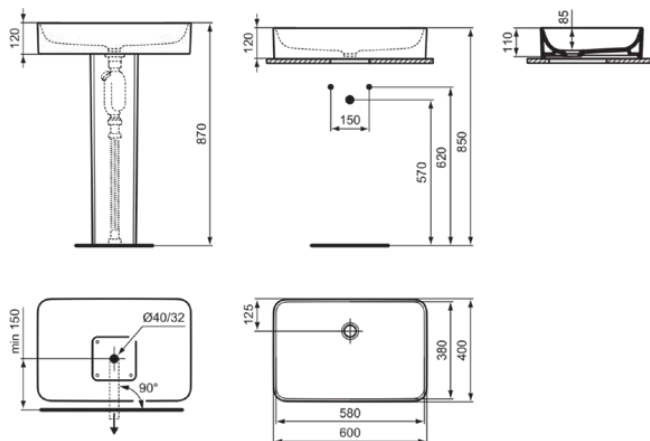

CONCA

T3698V1

CONCA | Schale 600x400x110 mm in weiß seidenmatt, ohne Hahnloch, ohne Überlauf | Platzsparender Waschtisch

Bild & Zeichnung

Allgemeine Informationen

Produktkategorie:	Waschtische
Produktart:	Schale
Marke:	Ideal Standard
Kollektion:	CONCA
Designer:	Palomba Serafini Associati
Colour:	V1 - Weiß Seidenmatt
Oberflächenveredelung:	satın
Maximale Höhe (mm):	110
Maximale Breite (mm):	600
Ausladung (mm):	400
Nettogewicht (kg):	15.00
EAN Code:	8014140478058

Features

Platzsparender Waschtisch

Downloads

- [Installation Guide](#)

Produktstandards & Zertifikate

Normen:	EN 14688
Declaration of Performance classification (DoP):	CL00

Produktspezifikationen

Farbcode:	V1
Farbbeschreibung:	weiß seidenmatt
Geschliffene Rückseite(n):	Nein
Geschliffene Unterseite:	Ja
Barrierefreies Produkt:	Nein
Mit Kettenöse:	Nein
Material:	Keramik
Materialspezifikation:	Feinfeuerton
Anzahl von Hahnlöchern je Waschbecken:	0
Anzahl von Waschbecken:	1
Sichtbarer Überlauf:	Nein
PVD Technologie:	Nein
Ablagefläche:	Ohne
Oberflächenveredelung:	satın
Mit Rückwand:	Nein
Mit Verschlussstopfen:	Nein
Mit Überlauf:	Nein

CONCA

T3698V1

CONCA | Schale 600x400x110 mm in weiß seidenmatt, ohne Hahnloch, ohne Überlauf | Platzsparender Waschtisch

Produktspezifikationen

Mit Siphon:	Nein
Befestigungsmaterial im Lieferumfang enthalten:	Ja
Montageart:	Aufgesetzt
Empfohlene Ausschittschablone:	TT0298620