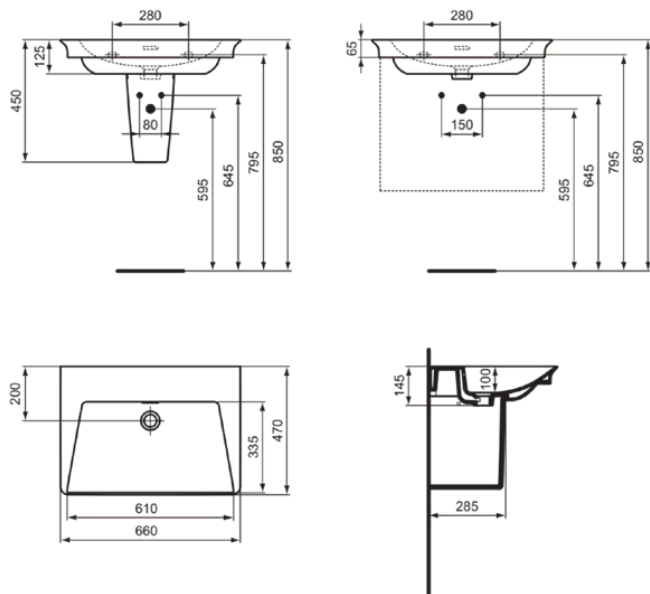

LDV

E270001

LDV | Möbelwaschtisch 660x470x145 mm in weiß glänzend, ohne Hahnloch, mit Überlauf

Bild & Zeichnung

Allgemeine Informationen

Produktkategorie:	Waschtische
Produktart:	Möbelwaschtisch
Marke:	Ideal Standard
Kollektion:	LDV
Designer:	Palomba Serafini Associati
Colour:	01 - Weiß Glänzend
Oberflächenveredelung:	glänzend
Höhe (mm):	145
Breite (mm):	660
Ausladung (mm):	470
Befestigungsart:	Befestigungsschrauben
Nettogewicht (kg):	18.00
EAN Code:	5017830564133