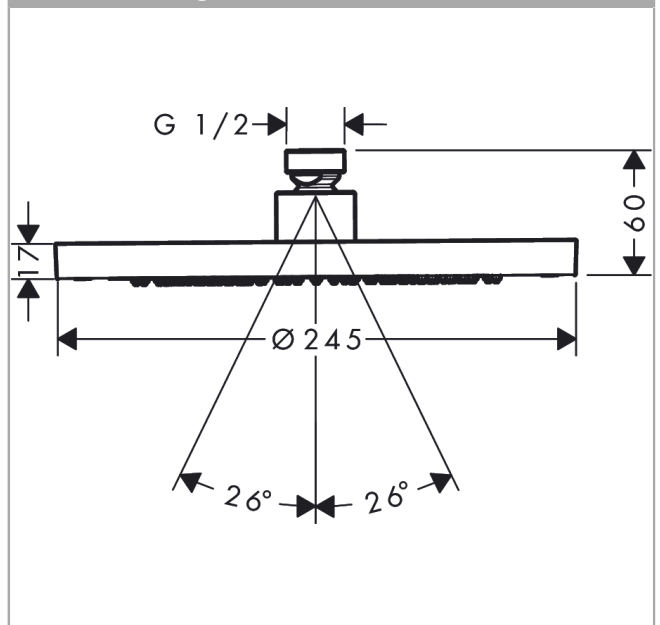

Maßzeichnung