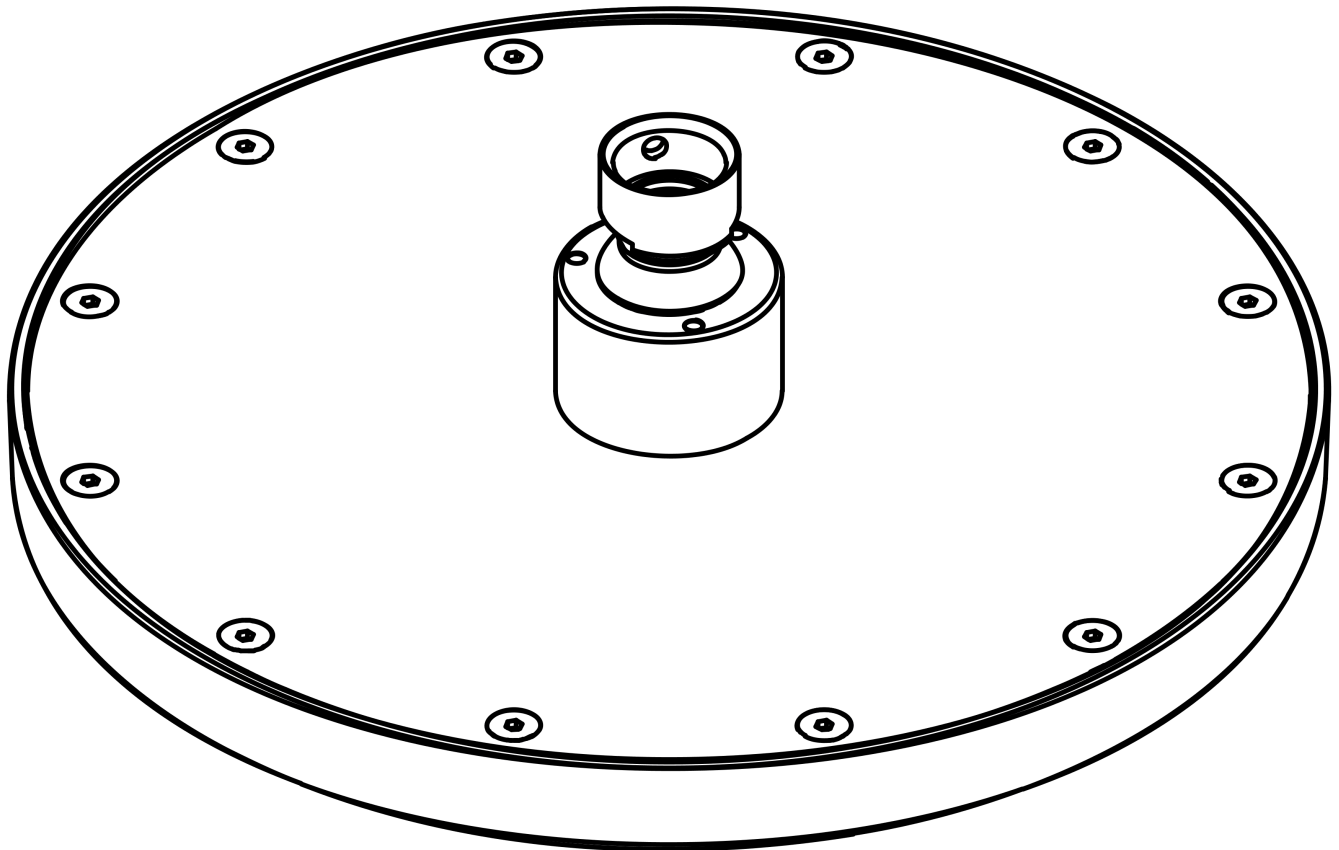

### Kopfbrause 245 1jet

Oberfläche: **Brushed Black Chrome**

Artikelnummer: **35380340**

#### Durchflussdiagramm

AXOR ShowerSolutions  
 Kopfbrause 245 1jet  
 Oberfläche: **Brushed Black Chrome** Artikelnummer: **35380340**

Explosionszeichnung

Baujahr: >09/22

**AXOR ShowerSolutions**  
**Kopfbrause 245 1jet**  
 Oberfläche: **Brushed Black Chrome**    Artikelnummer: **35380340**