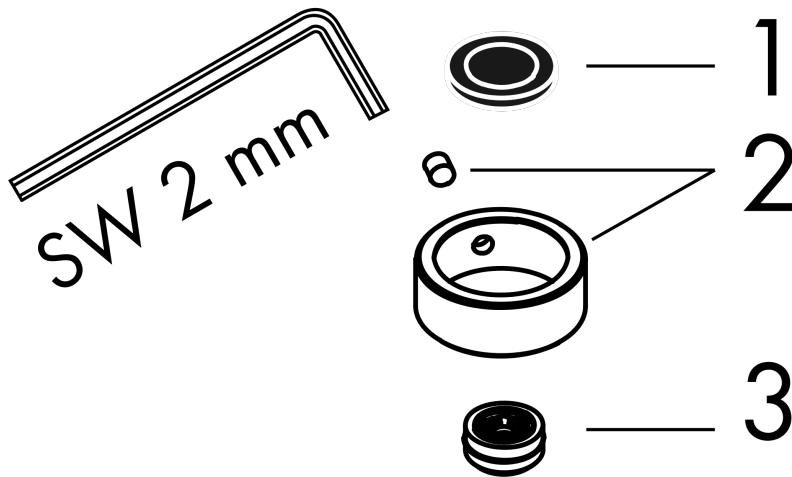

##### Merkmale

- Brausekopfgröße: 245 mm
- Strahlart: Rain
- Kugelgelenk: Kopfbrause im Winkel verstellbar
- Material Strahlscheibe: Metall
- maximale Durchflussmenge bei 3 bar: 10,1 l/min
- Durchflussmenge Rain Strahl (bei 3 bar): 10,1 l/min
- Funktion ab: 6,2 l/min
- Mindestfließdruck: 0,8 bar
- Kopfbrause zur Reinigung abnehmbar
- Montage: Decken- oder Wandmontage möglich
- Anschlussgewinde G 1/2
- für Durchlauferhitzer geeignet
- DVGW\_NW-6517DN0390
- P-IX 38294/IIA

#### Maßzeichnung

#### Durchflussdiagramm

AXOR ShowerSolutions  
 Kopfbrause 245 1jet  
 Oberfläche: **Brushed Black Chrome** Artikelnummer: **35380340**

Explosionszeichnung

Baujahr: >09/22

**AXOR ShowerSolutions**  
**Kopfbrause 245 1jet**  
 Oberfläche: **Brushed Black Chrome**    Artikelnummer: **35380340**