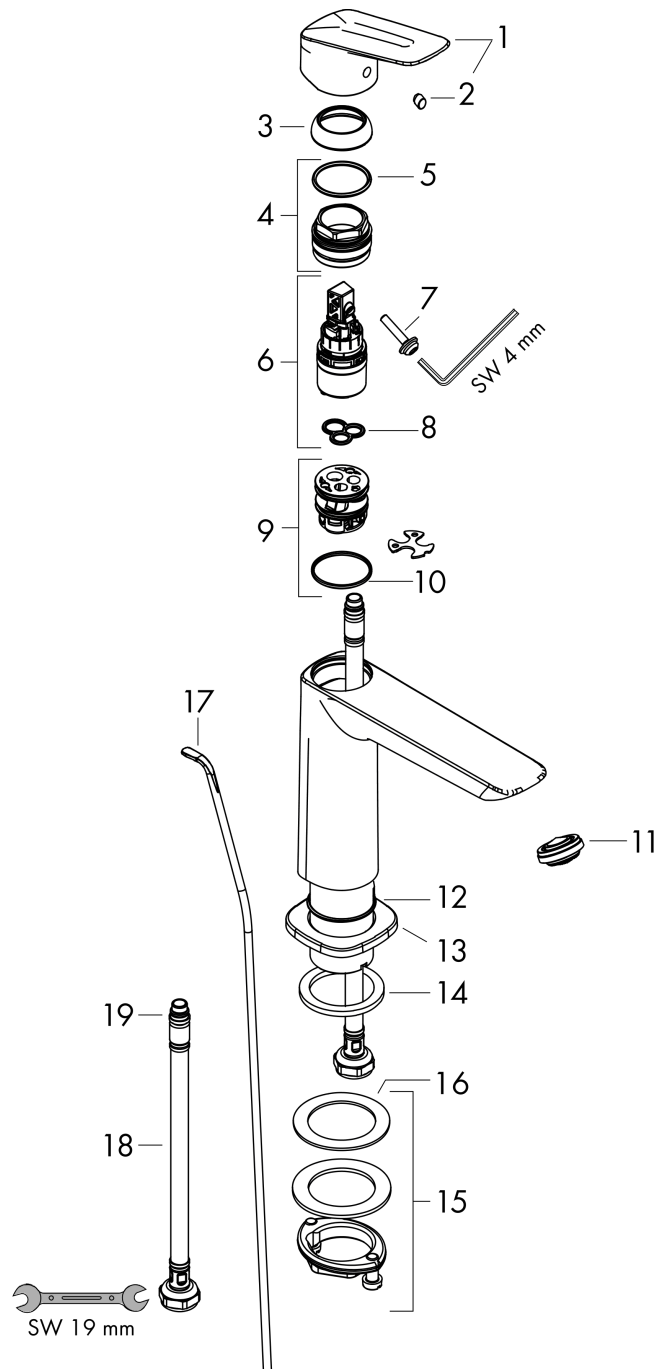

Logis

Einhebel-Waschtischmischer 240 Fine für Aufsatzwaschtische mit Zugstangen-Ablaufgarnitur

Oberfläche: **Chrom** Artikelnummer: **71257000**

Beschreibung

Merkmale

- besteht aus: Einhebel-Waschtischmischer, Ablaufgarnitur
- ComfortZone 240
- Ausladung: 172 mm
- Auslaufhöhe: 232 mm
- Griffvariante: Hebelgriff
- Strahlart: Normalstrahl
- maximale Durchflussmenge bei 3 bar: 5 l/min
- Keramikmischsystem
- Temperaturbegrenzung einstellbar
- für Durchlauferhitzer geeignet
- Zugstangen-Ablaufgarnitur G 1¼
- Material Ablaufventil: Synthetik
- Anschlussart: G ¾ Anschlussschläuche
- Anschlussgröße: DN15
- EU-Taxonomie: max. 6 l/min - wesentlicher Beitrag (SC) möglich
- DVGW_NW-6506DN0046
- PA-IX 38074/IO

Durchflussdiagramm

Logis

Einhebel-Waschtischmischer 240 Fine für Aufsatzwaschtische mit Zugstangen-Ablaufgarnitur

Oberfläche: **Chrom** Artikelnummer: 71257000

Explosionszeichnung

Baujahr: >06/21

Logis

Einhebel-Waschtischmischer 240 Fine für Aufsatzwaschtische mit Zugstangen-Ablaufgarnitur

Oberfläche: **Chrom** Artikelnummer: **71257000**

Ersatzteilliste

Baujahr: >06/21

Pos.	Beschreibung	Artikelnummer	PG	VE
1	Griff	94376000	11	1
2	Griffstopfen	96338000	1	1
3	Kappe	98863000	10	1
4	Mutter	98864000	9	1
5	O-Ring 24x2	98388000	1	1
6	Kartusche kpl.	97685000	11	1
7	Sicherungsschraube	95140000	2	1
8	Dichtung	98865000	8	1
9	Adapter für Kartusche	98866000	8	1
10	O-Ring 23x2	98398000	1	1
11	Luftsprudler M24x1 (5 l/min)	94364000	3	1
12	O-Ring 30x1,5	98433000	1	1
13	Rosette	94382000	8	1
14	Flachdichtung	98749000	2	1
15	Schaftbefestigung kpl. (Ø 32)	13961000	7	1
16	Gleitring	97548000	1	1
17	Zugstange	96657000	4	1
18	Anschlussschlauch 600 mm M8x0,75 G3/8	96556000	7	1
19	O-Ring 6,6x1,6	93019000	1	1
a	Ablaufventil	92168000	9	1
b	Schaftverlängerung 35 mm	13898000	12	1