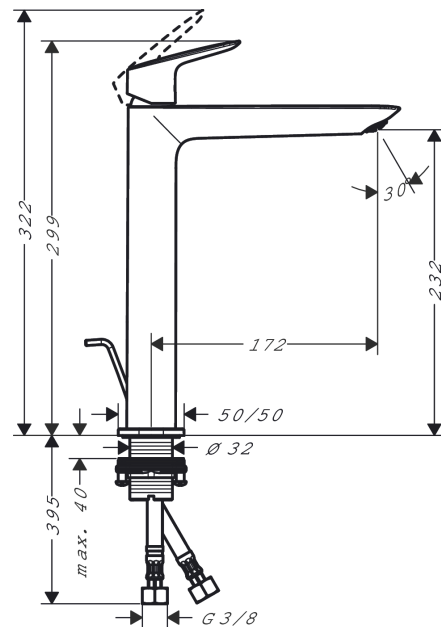

Maßzeichnung