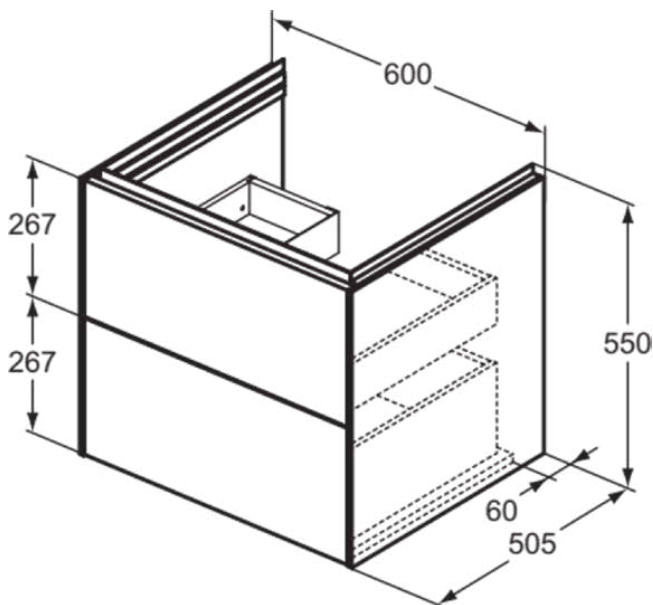

CONCA

T4573Y6

CONCA | Waschtisch-Unterschrank 600x505x550 mm in eiche hell furnier, 2 Schubladen | Vollauszug, Push-to-open, SoftClosing, Vormontiert, Nachhaltig gewonnenes Holz, Echtholz furnier

Bild & Zeichnung

Allgemeine Informationen

Produktkategorie:	Möbel
Produktart:	Waschtisch-Unterschrank
Marke:	Ideal Standard
Kollektion:	CONCA
Designer:	Palomba Serafini Associati
Colour:	Y6 - Eiche Hell Furnier
Oberflächenveredelung:	Matt
Höhe (mm):	550
Breite (mm):	600
Ausladung (mm):	505
Befestigungsart:	Befestigungsset
Nettogewicht (kg):	35.50
EAN Code:	8014140482963

CONCA

T4573Y6

CONCA | Waschtisch-Unterschrank 600x505x550 mm in eiche hell furnier, 2 Schubladen | Vollauszug, Push-to-open, SoftClosing, Vormontiert, Nachhaltig gewonnenes Holz, Echtholzfurnier

Produktspezifikationen