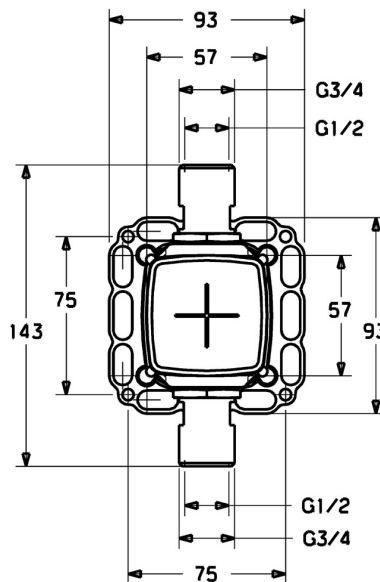

EAN: 4015474259027
static.hansa.com/44800000

- Zubehör
- Unterputz Einbaukörper
- Wandmontage für Unterputz-Einbaukörper
- Chrom
- Dichtmanschette für Trockenausbau, Montagebox und Bauschutzkappe, Multifix-Befestigungssystem
- Vergrößerung der Einbautiefe um 5 mm bei Befestigung der Montageschiene

Technische Daten

Technische Eigenschaften

DN-Größe (Nennmaß)	DN15
Anschlussgröße	G1/2 x G3/4
Sicherungseinrichtung (EN1717)	DB

Zulassungen und Deklarationen

Konformitätserklärung	DoC
-----------------------	------------