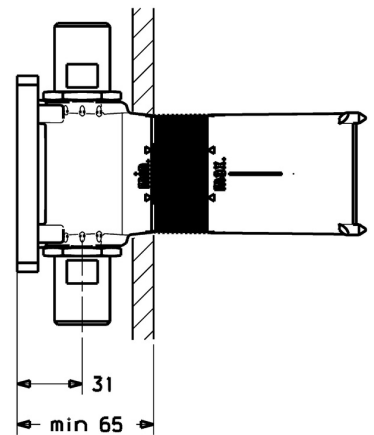

EAN: 4015474259027
static.hansa.com/44800000

- Zubehör
- Unterputz Einbaukörper
- Wandmontage für Unterputz-Einbaukörper
- Chrom
- Dichtmanschette für Trockenausbau, Montagebox und Bauschutzkappe, Multifix-Befestigungssystem
- Vergrößerung der Einbautiefe um 5 mm bei Befestigung der Montageschiene

Technische Daten

Technische Eigenschaften

DN-Größe (Nennmaß)	DN15
Anschlussgröße	G1/2 x G3/4
Sicherungseinrichtung (EN1717)	DB

Zulassungen und Deklarationen

Konformitätserklärung	DoC
-----------------------	------------