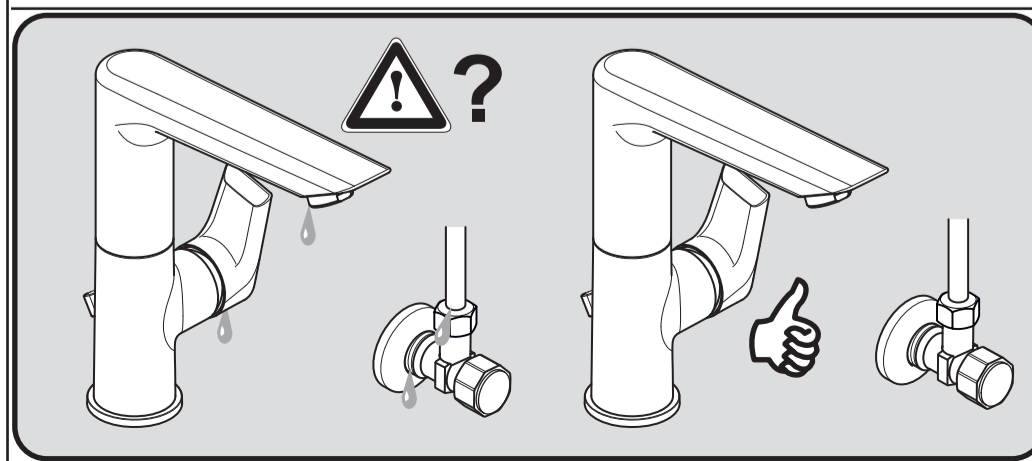

P bar			Q (3 bar)
	T °C			l/min 5